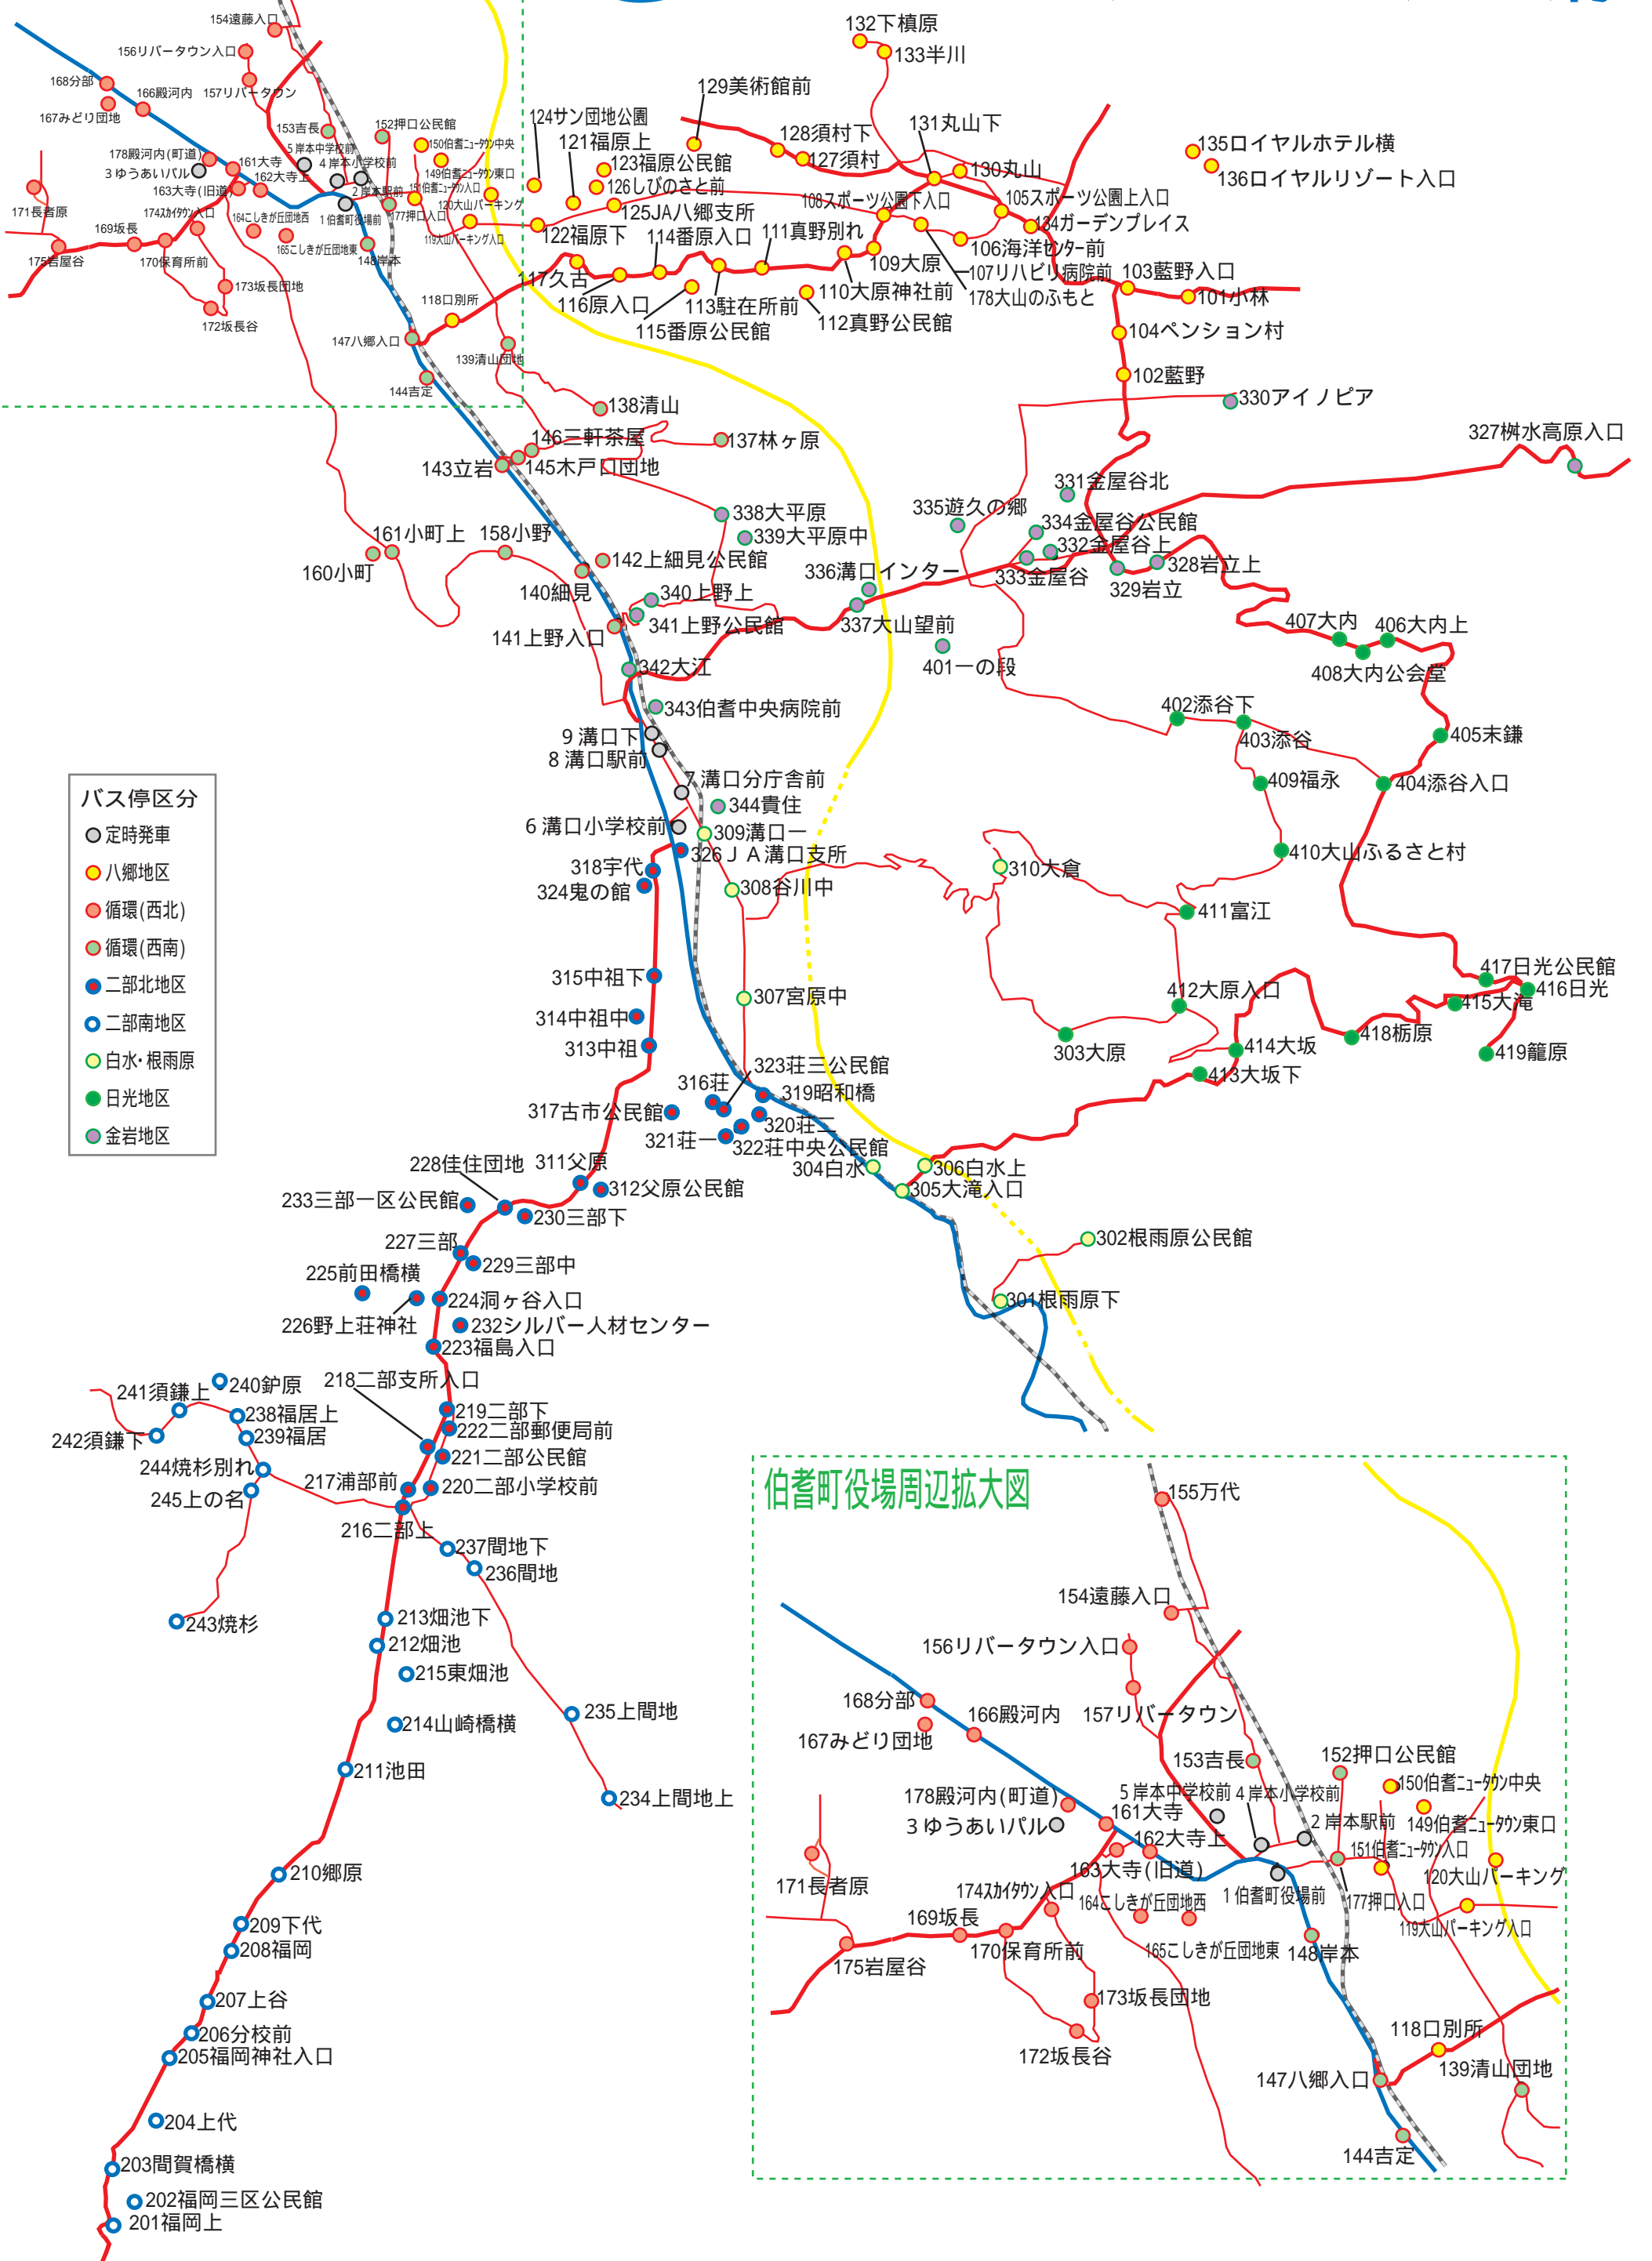

# 伯耆町デマンドバスバス停

伯耆町役場周辺  
(下記に拡大図があります)

- バス停区分**
- 定時発車
  - 八郷地区
  - 循環(西北)
  - 循環(西南)
  - 二部北地区
  - 二部南地区
  - 白水・根雨原
  - 日光地区
  - 金岩地区

伯耆町役場周辺拡大図