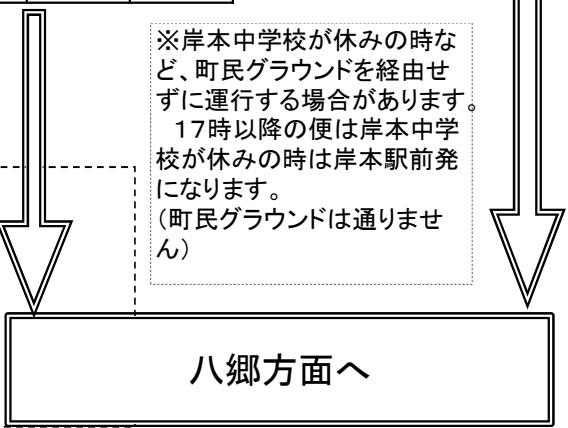

伯耆町配車センター

☎0120-62-0734 (県内のみ)

受付時間 **8:30～17:00**
(各便の切時間にご注意ください)
※県外からの場合は(0859)-62-0734

【運休日】
12月30日～1月3日
③12月30日～1月2日は
予約受付を行いません

どちらの便も太枠内は予約の必要がありません

<右回り線(～長者原～八郷～金屋谷方面)>

運休日	土日祝 運休			
バス停名\予約切時間	9:00切	10:00切	11:00切	13:00切
溝口駅前	9:30	10:30	11:30	13:30
溝口分庁舎前	9:31	10:31	11:31	13:31
細見・立岩・吉定・林ヶ原	9:35	10:35	11:35	13:35
小野・小町	9:40	10:40	11:40	13:40
長者原・岩屋谷・坂長 こしきヶ丘団地	9:45	10:45	11:45	13:45
ゆうあいパル	9:51	10:51	11:51	13:51
フレスポ伯耆	9:53	10:53	11:53	13:53
殿河内	9:54	10:54	11:54	13:54
大寺・大寺上・遠藤	9:55	10:55	11:55	13:55
伯耆町役場前	9:57	10:57	11:57	13:57
吉長・駅前・押口・岸本	9:58	10:58	11:58	13:58
清山・真野・番原・久古 口別所	10:05	11:05	12:05	14:05
須村・大原・藍野・小林 丸山・半川	10:10	11:10	12:10	14:10
金屋谷・岩立・上野・大平原	10:15	11:15	12:15	14:15
溝口駅周辺	10:20頃	11:20頃	12:20頃	14:20頃

停留所名	土日祝 運休	16:06	17:15	18:10	19:00	20:10
ゆうあいパル	14:51	16:06				
殿河内	14:52	16:07				
大寺	14:52	16:07				
町民グラウンド	14:55	16:10	17:15	18:10	19:00	
岸本駅前			17:20	18:15	19:05	20:10
伯耆町役場前	14:58	16:13	17:23	18:18	19:08	20:13
八郷小学校	15:15	16:25				

※岸本中学校が休みの時など、町民グラウンドを経由せずに運行する場合があります。
17時以降の便は岸本中学校が休みの時は岸本駅前発になります。
(町民グラウンドは通りません)

- ・平日の14時以降はスクール運行になります。詳しくは裏面をご覧ください。
- ・予約状況により、時間や運行順路は変更になる場合があります。
- ・予約締切時間にご注意ください。
  (時間を過ぎると予約を受けられない場合があります)
- ・乗降はバス停以外の所では出来ません。
- ・ご不明な点は配車センターまでお問い合わせください。