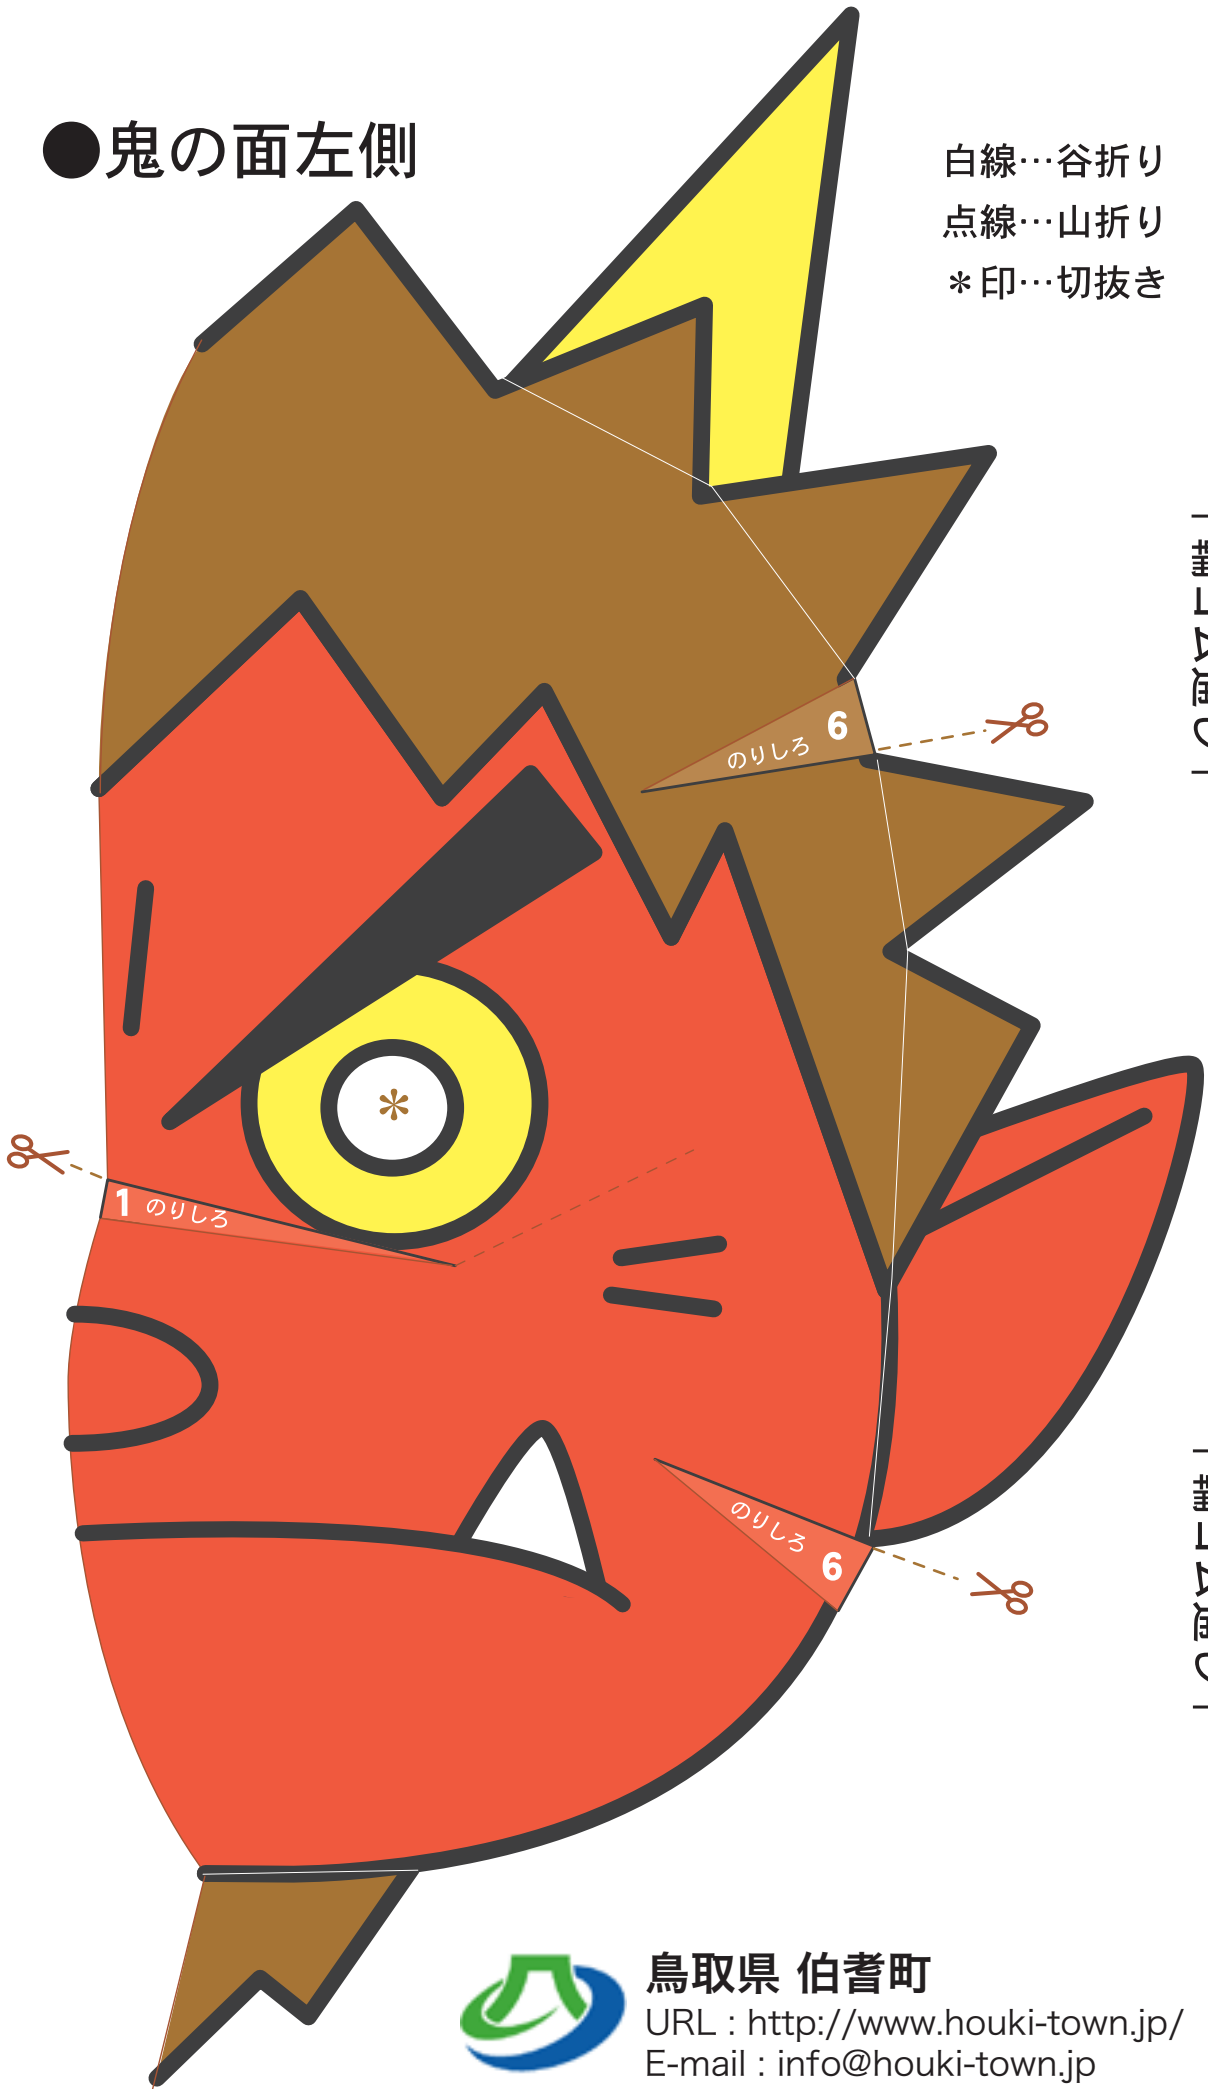

●鬼の面左側

白線…谷折り
 点線…山折り
 *印…切抜き

↑輪ゴム通し↑

| |
|---------------------------|
| のりづけ |
| ここを 鬼の面の 裏に のりづけ |

↑輪ゴム通し↑

| |
|--|
| ここを 鬼の面の 裏に のりづけ |
| 鳥取県 伯耆町 http://www.houki-town.jp/ |
| のりづけ |

鳥取県 伯耆町

URL : <http://www.houki-town.jp/>