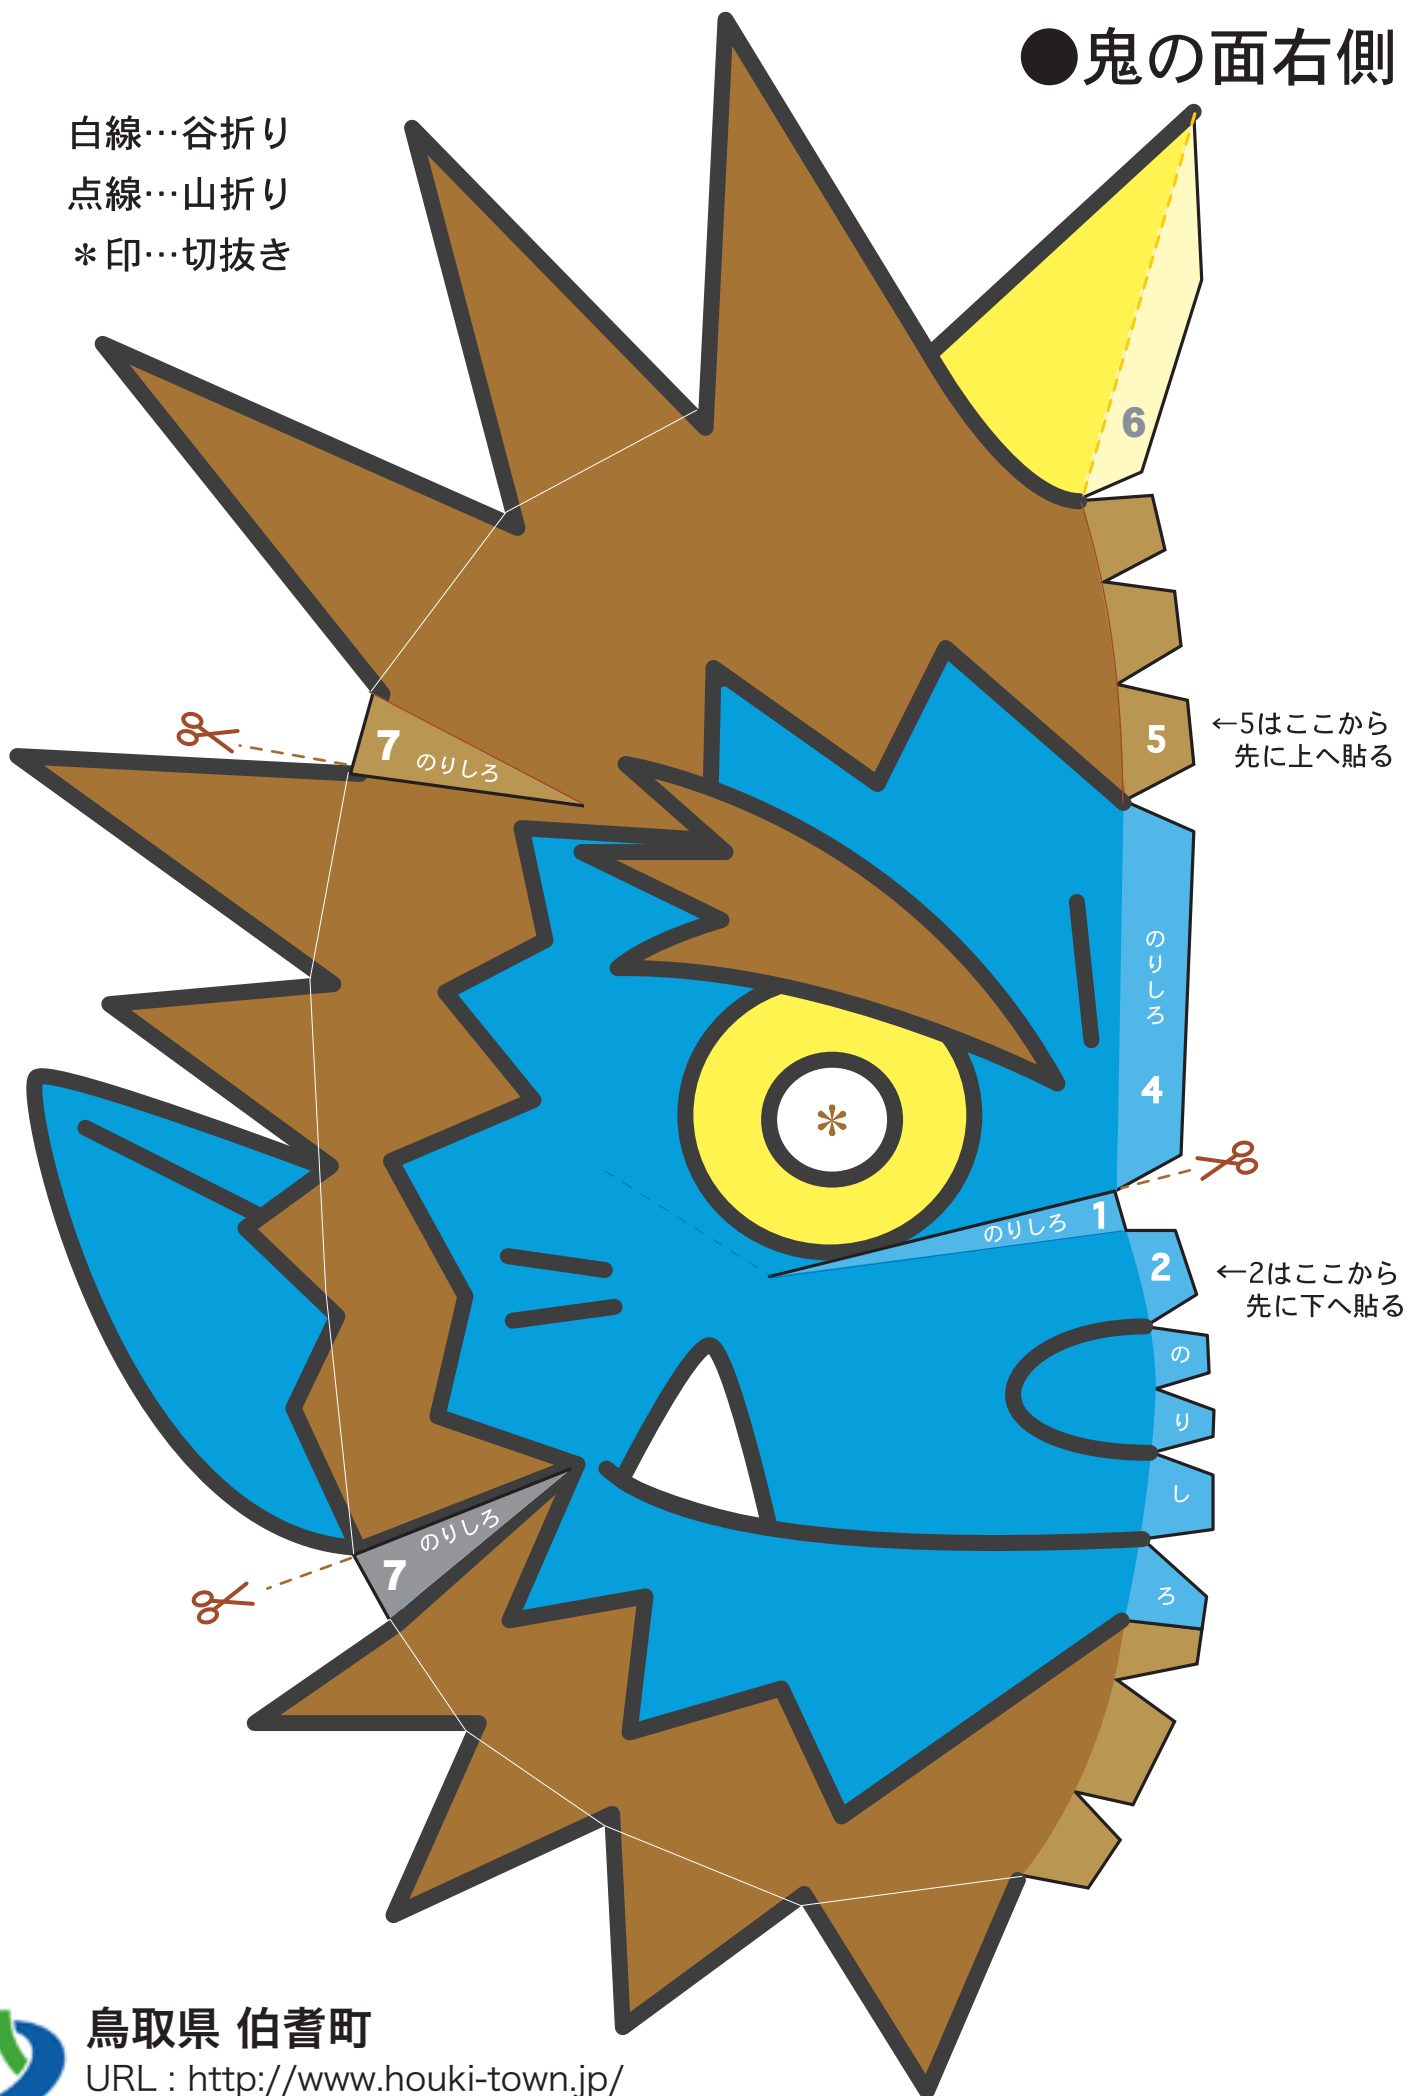

# ●鬼の面右側

白線…谷折り  
点線…山折り  
\*印…切抜き

鳥取県 伯耆町

URL : <http://www.houki-town.jp/>  
E-mail : [info@houki-town.jp](mailto:info@houki-town.jp)