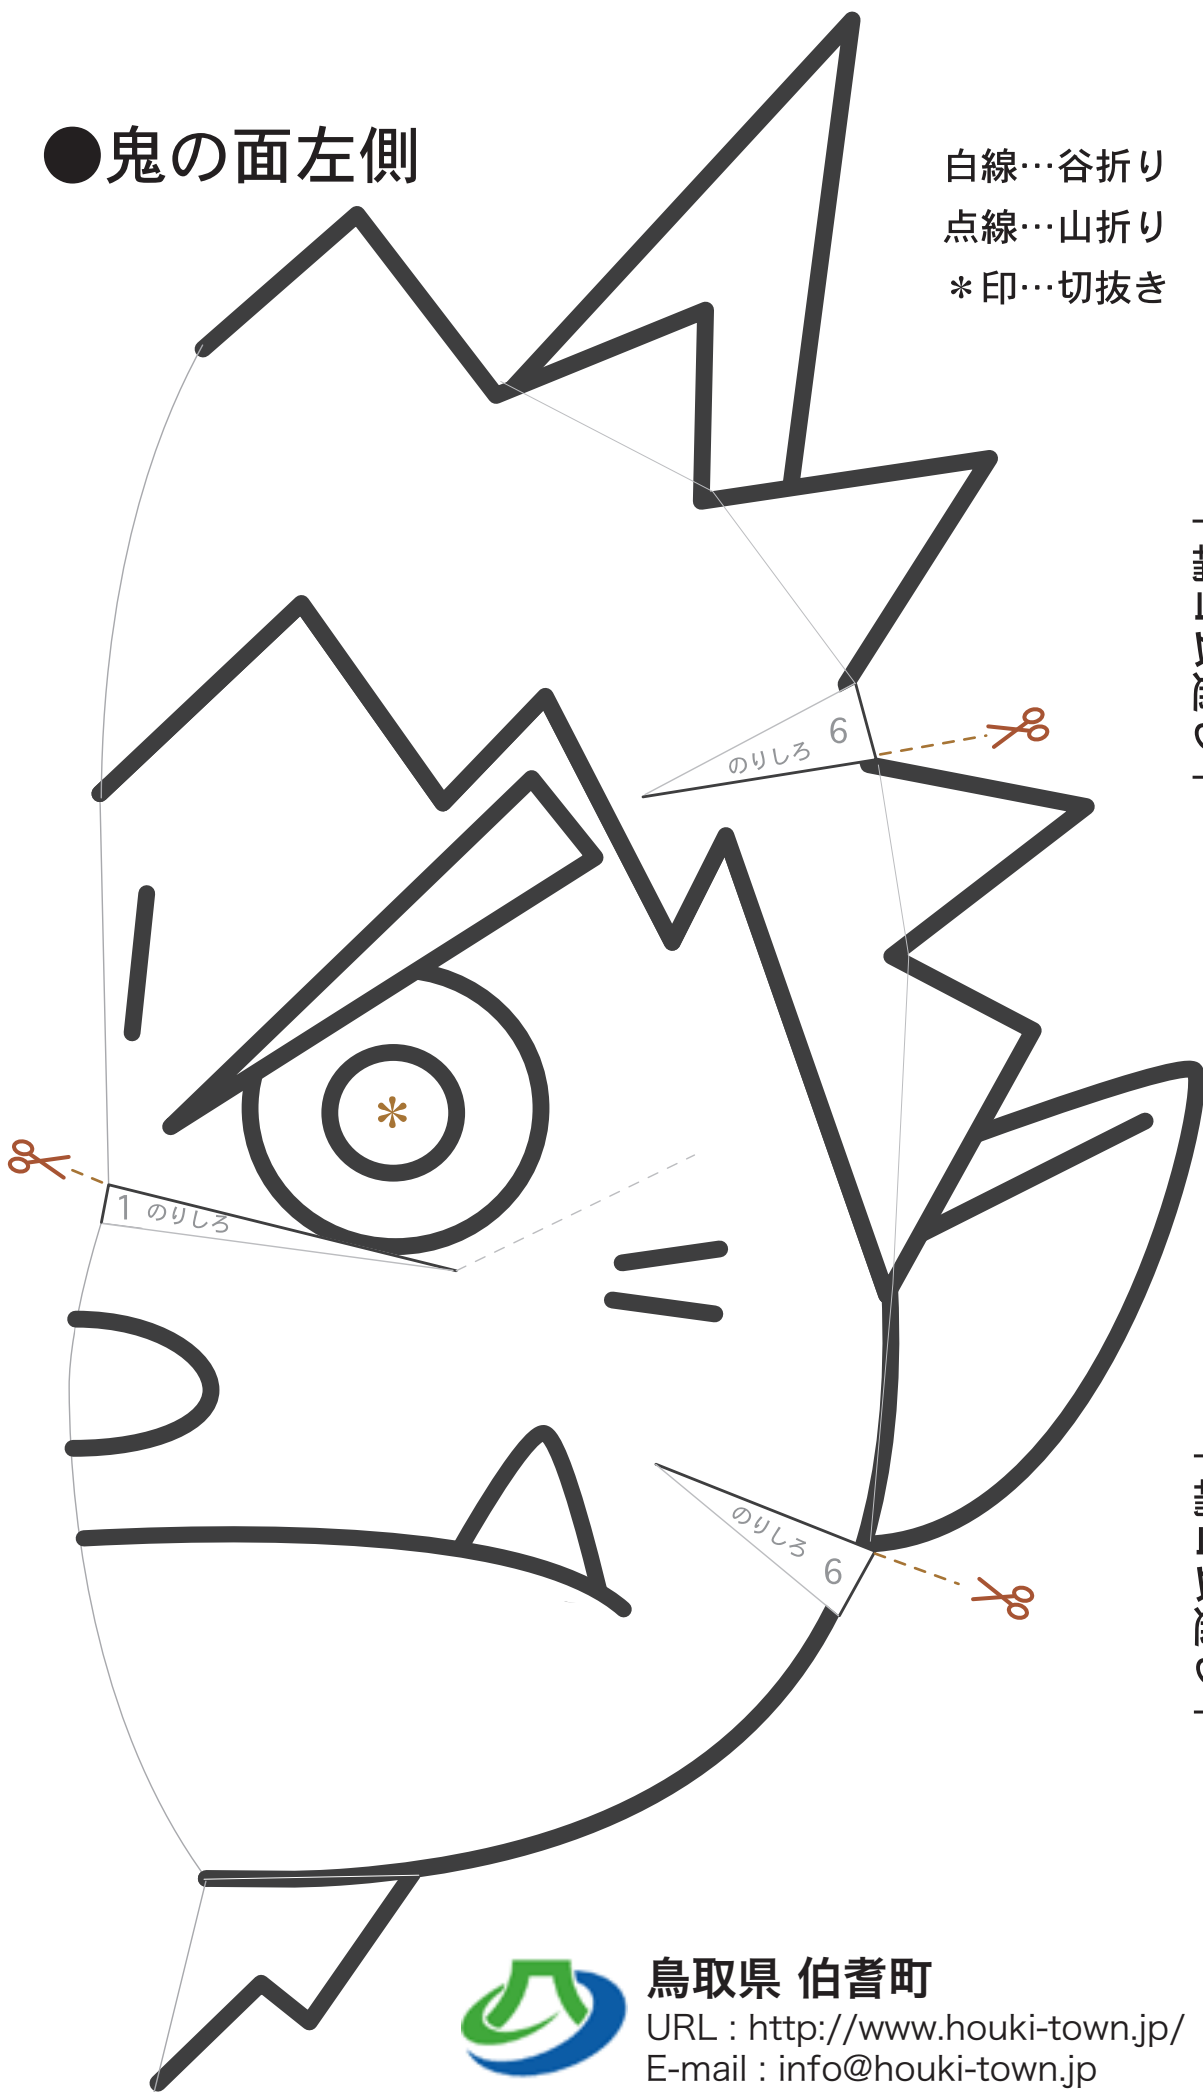

●鬼の面左側

白線…谷折り
 点線…山折り
 *印…切抜き

↑輪ゴム通し↑

のりづけ

ここを
鬼の面の
裏に
のりづけ

ここを
鬼の面の
裏に
のりづけ

↑輪ゴム通し↑

鳥取県 伯耆町
<http://www.houki-town.jp/>