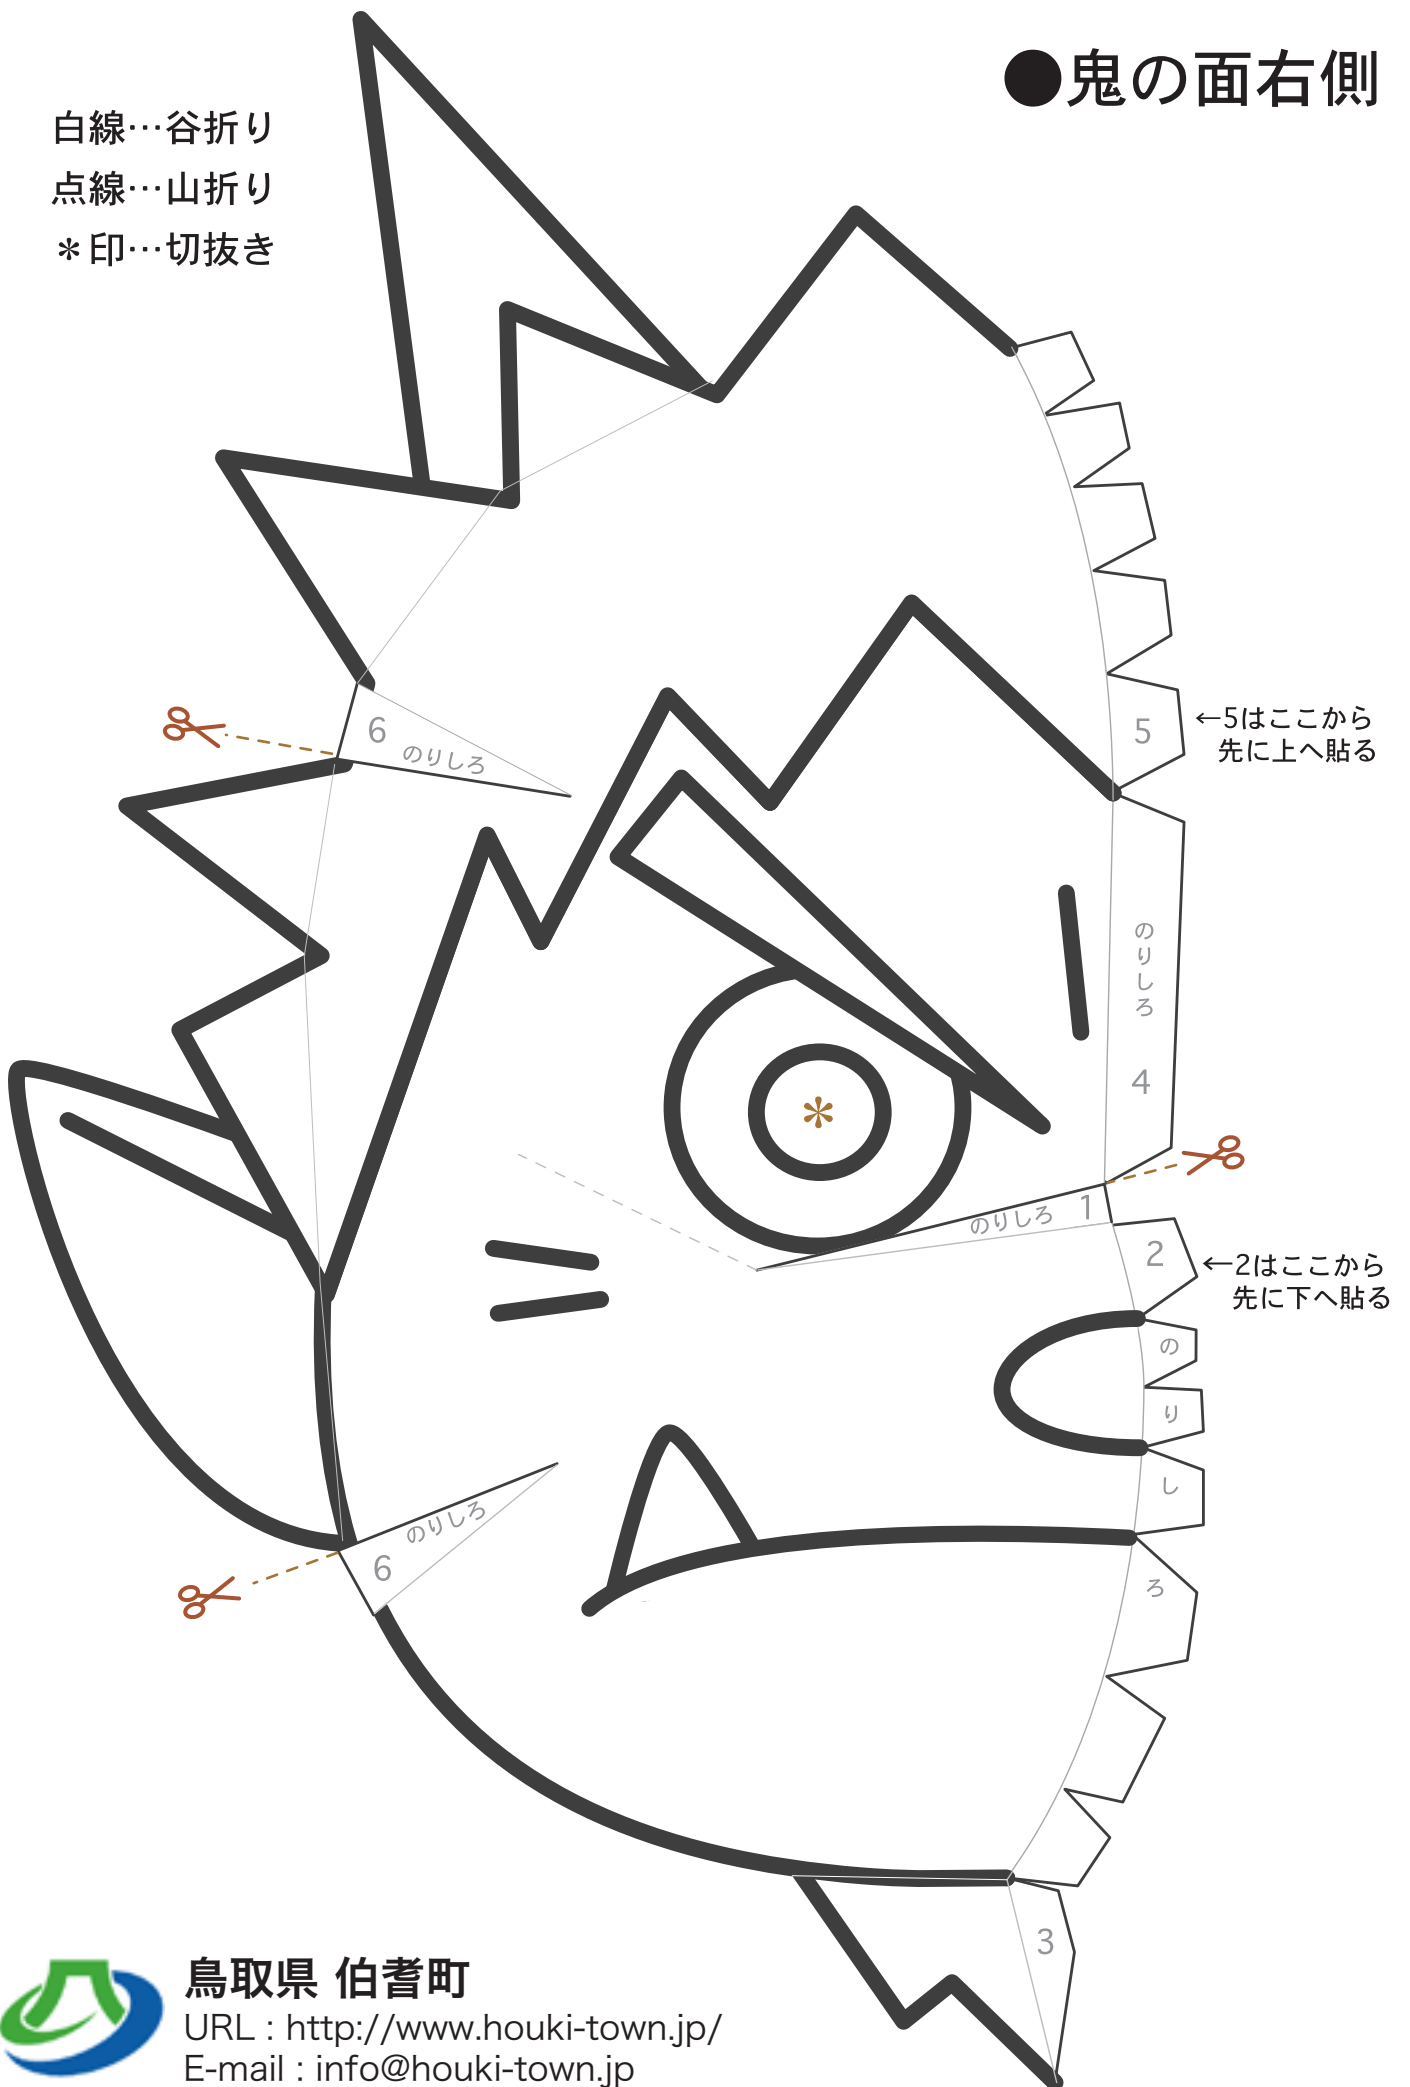

●鬼の面右側

白線…谷折り
点線…山折り
*印…切抜き

鳥取県 伯耆町

URL : <http://www.houki-town.jp/>

E-mail : info@houki-town.jp