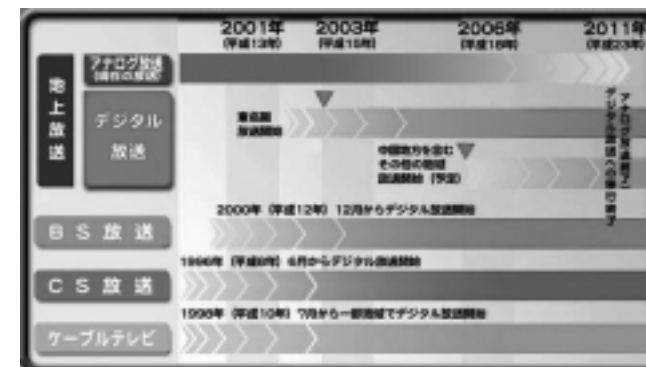

アナログ放送からデジタル放送への移行スケジュール 図1

図2

2006年10月のエリア

エリア内であっても、地形やビルなどによって電波がささげられない場合や電波の伝搬状況などにより、視聴できないことがあります。エリアの拡大時期は、アナログ周波数変更対策などとの関係で前後することがあります。

各広域圏内のその他の県域の放送局についても、2006年までに順次、地上デジタルテレビ放送を開始する予定です。また各局の中継局についても順次設置される予定です。