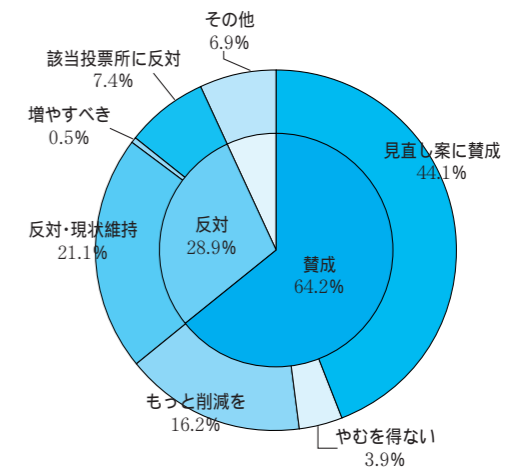

- 意見募集結果 -

地図番号	見直し後			見直し前		
	投票区	投票所	投票時間	投票区	投票所	投票時間
第1投票区	伯耆町二部	たたら会館	7:00~19:00	第1投票区	たたら会館	7:00~19:00
				第2投票区	畑池公民館	
				第4投票区	上の名公民館	
				第3投票区	二部小学校福岡分校	
第2投票区	伯耆町福岡	二部小学校福岡分校	7:00~19:00	第3投票区	二部小学校福岡分校	7:00~19:00
				第5投票区	福吉公民館	
第3投票区	伯耆町三部	伯耆町コミュニティープラザ	7:00~19:00	第6投票区	伯耆町文化センター	7:00~19:00
				第7投票区	伯耆町立溝口公民館	
第4投票区	伯耆町溝口	伯耆町役場溝口分庁舎	7:00~20:00	第8投票区	谷川公民館	7:00~20:00
				第9投票区	宮原公民館	
				第11投票区	上野公民館	
				第13投票区	根雨原公民館・白水公民館	
				第12投票区	金屋谷公会堂	
第5投票区	伯耆町金屋谷	金屋谷公会堂	7:00~19:00	第20投票区	大内公民館	7:00~19:00
				第14投票区	莊中央公民館	
第6投票区	伯耆町莊	莊中央公民館	7:00~19:00	第15投票区	古市公民館	7:00~19:00
				第7投票区	伯耆町大滝	
第7投票区	伯耆町大滝	日光保育所	7:00~19:00	第16投票区	日光保育所	7:00~19:00
				第10投票区	大倉公民館	
第8投票区	伯耆町富江	富江公民館	7:00~19:00	第17投票区	大坂公民館	7:00~19:00
				第18投票区	富江公民館	
				第9投票区	伯耆町添谷	
第9投票区	伯耆町添谷	添谷農産物加工処理施設	7:00~19:00	第19投票区	添谷農産物加工処理施設	7:00~19:00
				第21投票区	丸山交流館	
第10投票区	伯耆町丸山	丸山交流館	7:00~19:00	第22投票区	あさひ保育所	7:00~19:00
				第11投票区	伯耆町真野	
第11投票区	伯耆町真野	あさひ保育所	7:00~19:00	第23投票区	立岩公民館	7:00~19:00
				第12投票区	伯耆町立岩	
第12投票区	伯耆町立岩	立岩公民館	7:00~19:00	第24投票区	伯耆町立岸本公民館	7:00~20:00
				第13投票区	伯耆町吉長	
第13投票区	伯耆町吉長	伯耆町立農村環境改善センター	7:00~20:00	第25投票区	岸本保健福祉センター	7:00~20:00
				第14投票区	伯耆町大殿	
第14投票区	伯耆町大殿	岸本保健福祉センター	7:00~20:00	第26投票区	こしき保育所	7:00~19:00
				第15投票区	伯耆町大殿	

変更となる部分です。

見直し前の欄の投票所で投票されていた集落の方は、今後は見直し後の欄の投票所での投票となります。