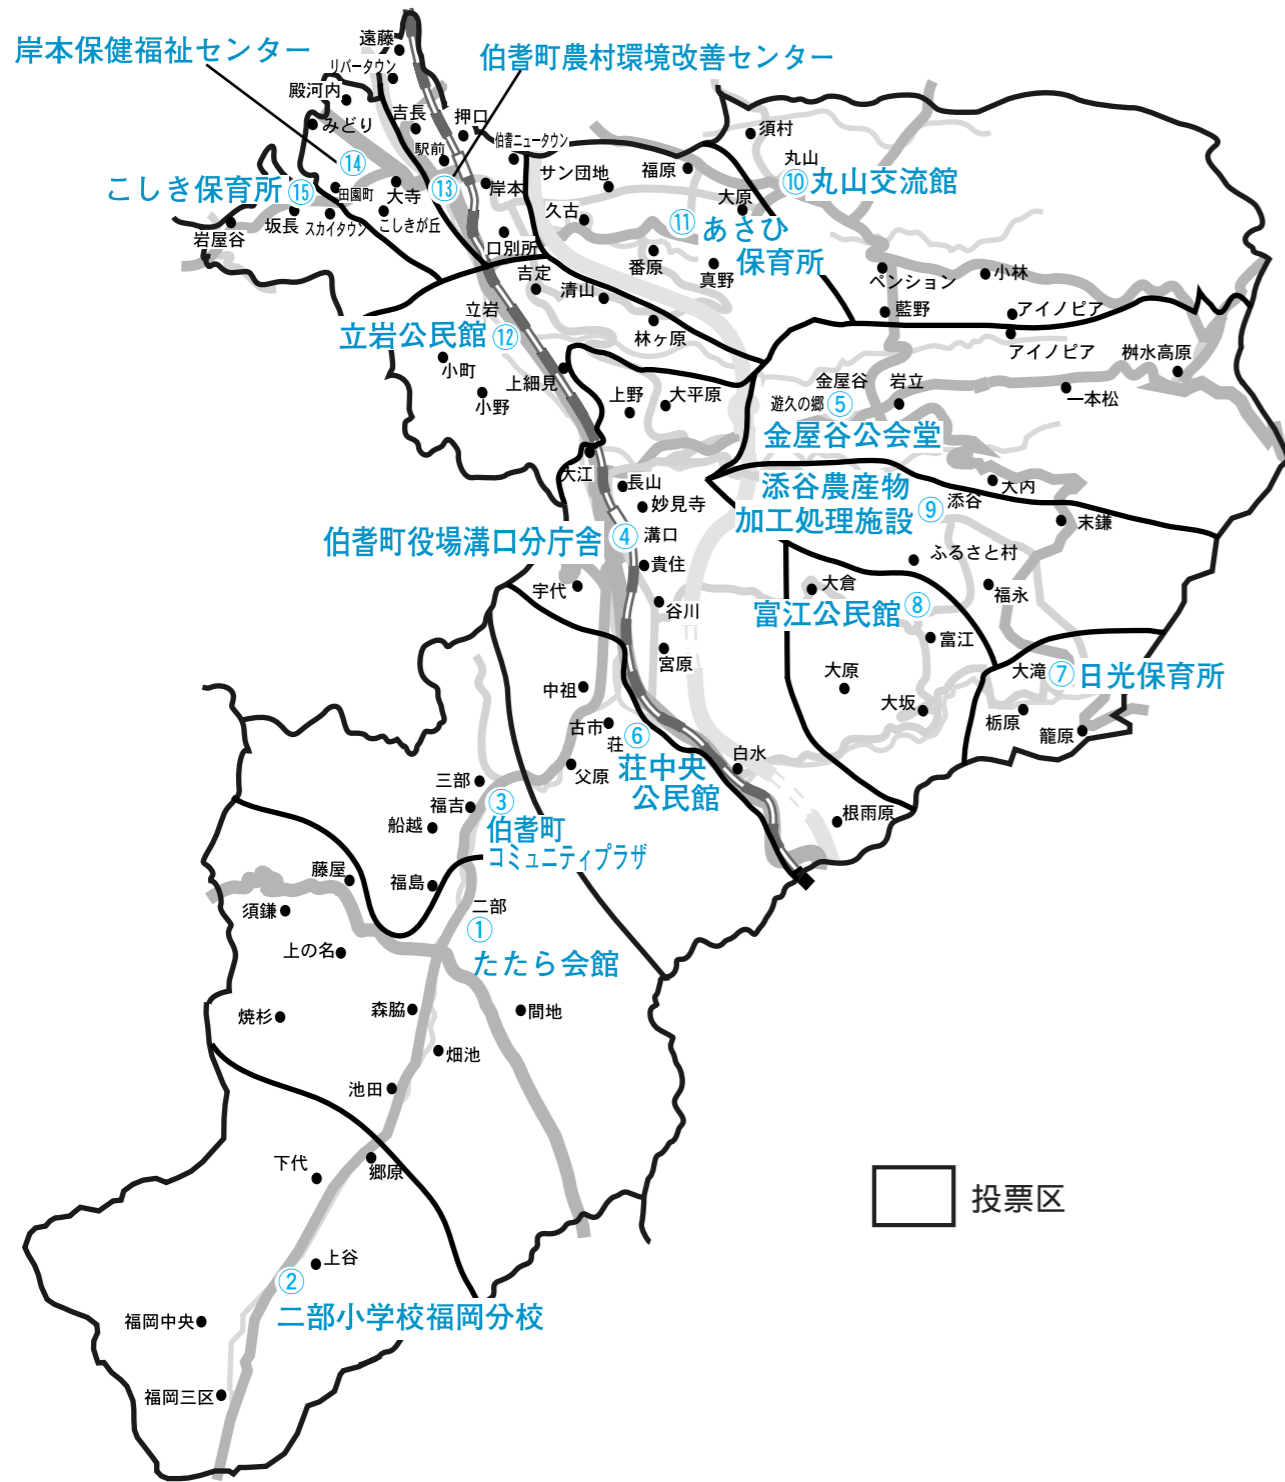

伯耆町の新投票所

【問合せ先】 伯耆町選挙管理委員会事務局 ☎68 4211

投票区が変わります 26投票区から15投票区へ

伯耆町では平成17年1月の合併以来、26箇所の投票区を設けて4回の選挙を実施してきました。その間、選挙管理委員会では町全体の均衡に配慮した投票区の見直しについて検討を重ね、このたび下表のとおり新しい投票区を決定しました。

これにより、本年7月28日に任期満了をむかえる参議院議員通常選挙は、これまでの26投票区から15投票区に変更して実施いたします。

本年2月には町内全戸を対象に意見募集を実施し、その結果は約6割の方が見直し案を支持するというものでした。また、議会全員協議会の場でも協議をし、最終的に皆様から頂いた意見を出来る限り尊重して新投票区を決定したものです。

見直しの趣旨をご理解いただき、今後とも積極的に選挙に参加していただきますよう、よろしくお願い致します。

- 意見募集結果 -

地図番号	見直し後			見直し前		
	投票区	投票所	投票時間	投票区	投票所	投票時間
第1投票区	伯耆町二部	たたら会館	7:00~19:00	第1投票区	たたら会館	7:00~19:00
				第2投票区	畑池公民館	
				第4投票区	上の名公民館	
				第3投票区	二部小学校福岡分校	
第2投票区	伯耆町福岡	二部小学校福岡分校	7:00~19:00	第3投票区	二部小学校福岡分校	7:00~19:00
				第5投票区	福吉公民館	
第3投票区	伯耆町三部	伯耆町コミュニティープラザ	7:00~19:00	第6投票区	伯耆町文化センター	7:00~19:00
				第7投票区	伯耆町立溝口公民館	
第4投票区	伯耆町溝口	伯耆町役場溝口分庁舎	7:00~20:00	第8投票区	谷川公民館	7:00~20:00
				第9投票区	宮原公民館	
				第11投票区	上野公民館	
				第13投票区	根雨原公民館・白水公民館	
				第12投票区	金屋谷公会堂	
第5投票区	伯耆町金屋谷	金屋谷公会堂	7:00~19:00	第20投票区	大内公民館	7:00~19:00
				第14投票区	莊中央公民館	
第6投票区	伯耆町莊	莊中央公民館	7:00~19:00	第15投票区	古市公民館	7:00~19:00
				第7投票区	伯耆町大滝	
第7投票区	伯耆町大滝	日光保育所	7:00~19:00	第16投票区	日光保育所	7:00~19:00
				第10投票区	大倉公民館	
第8投票区	伯耆町富江	富江公民館	7:00~19:00	第17投票区	大坂公民館	7:00~19:00
				第18投票区	富江公民館	
				第9投票区	伯耆町添谷	
第9投票区	伯耆町添谷	添谷農産物加工処理施設	7:00~19:00	第19投票区	添谷農産物加工処理施設	7:00~19:00
				第21投票区	丸山交流館	
第10投票区	伯耆町丸山	丸山交流館	7:00~19:00	第22投票区	あさひ保育所	7:00~19:00
				第11投票区	伯耆町真野	
第11投票区	伯耆町真野	あさひ保育所	7:00~19:00	第23投票区	立岩公民館	7:00~19:00
				第12投票区	伯耆町立岩	
第12投票区	伯耆町立岩	立岩公民館	7:00~19:00	第24投票区	伯耆町立岸本公民館	7:00~20:00
				第13投票区	伯耆町吉長	
第13投票区	伯耆町吉長	伯耆町立農村環境改善センター	7:00~20:00	第25投票区	岸本保健福祉センター	7:00~20:00
				第14投票区	伯耆町大殿	
第14投票区	伯耆町大殿	岸本保健福祉センター	7:00~20:00	第26投票区	こしき保育所	7:00~19:00
				第15投票区	伯耆町大殿	

変更となる部分です。

見直し前の欄の投票所で投票されていた集落の方は、今後は見直し後の欄の投票所での投票となります。