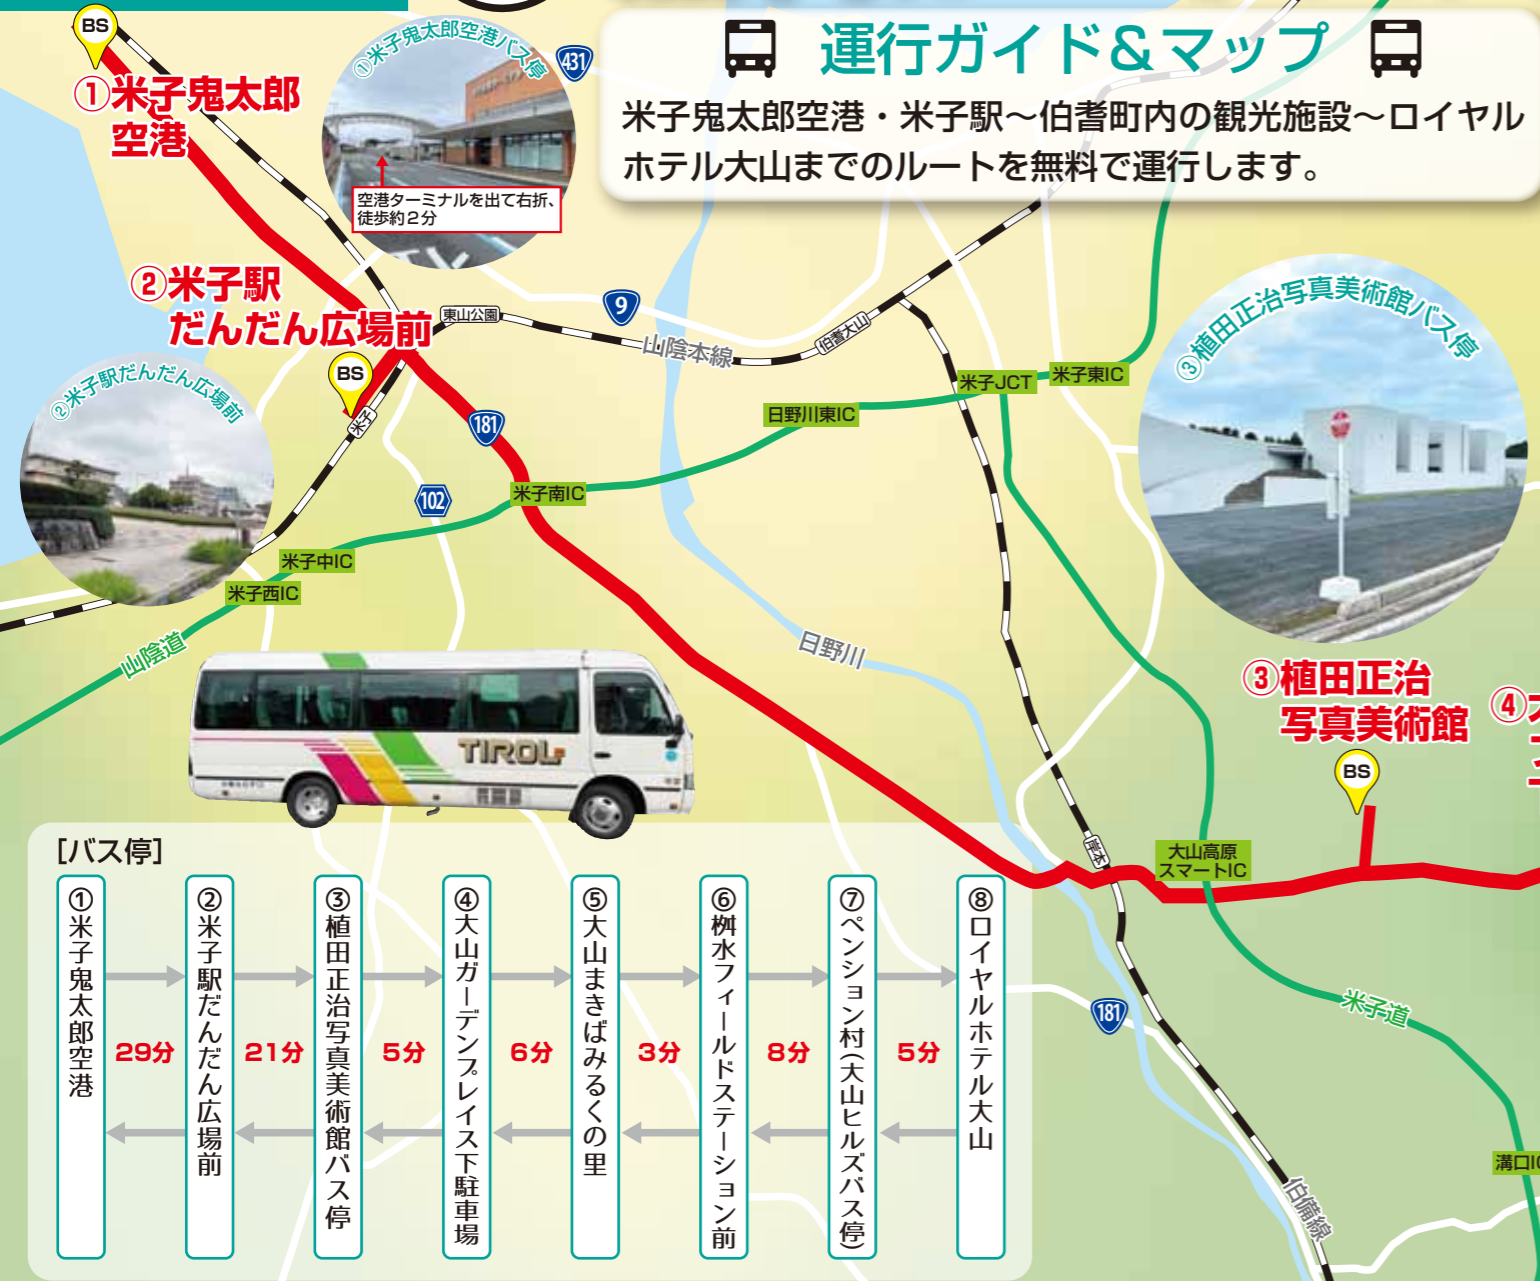

# 伯耆町 期間限定 無料ルートバス

## 運行ガイド&マップ

米子鬼太郎空港・米子駅～伯耆町内の観光施設～ロイヤルホテル大山までのルート<sup>①</sup>を無料で運行します。

## バス時刻表

運行コース(～9/30)	①	②	③
米子鬼太郎空港発	10:50		19:55
米子駅だんだん広場前発	11:19	14:50	20:24
植田正治写真美術館バス停発	11:40	15:11	
大山ガーデンプレイス下駐車場発	11:45	15:16	通過
大山まきばみるくの里	11:51	15:22	
桝水フィールドステーション前	11:54	15:25	
ペンション村(大山ヒルズ前バス停)発	12:02	15:33	20:50
ロイヤルホテル大山着	12:07	15:38	20:55

※②の便は、米子駅だんだん広場前発になりますので、ご注意ください。

運行コース(～9/30)	①	②
ロイヤルホテル大山発	12:40	16:30
ペンション村(大山ヒルズ前バス停)発	12:45	16:35
桝水フィールドステーション前	12:53	16:43
大山まきばみるくの里	12:56	16:46
大山ガーデンプレイス下駐車場発	13:02	16:52
植田正治写真美術館バス停発	13:07	16:57
米子駅だんだん広場前発	13:28	17:18
米子鬼太郎空港着	13:57	17:47