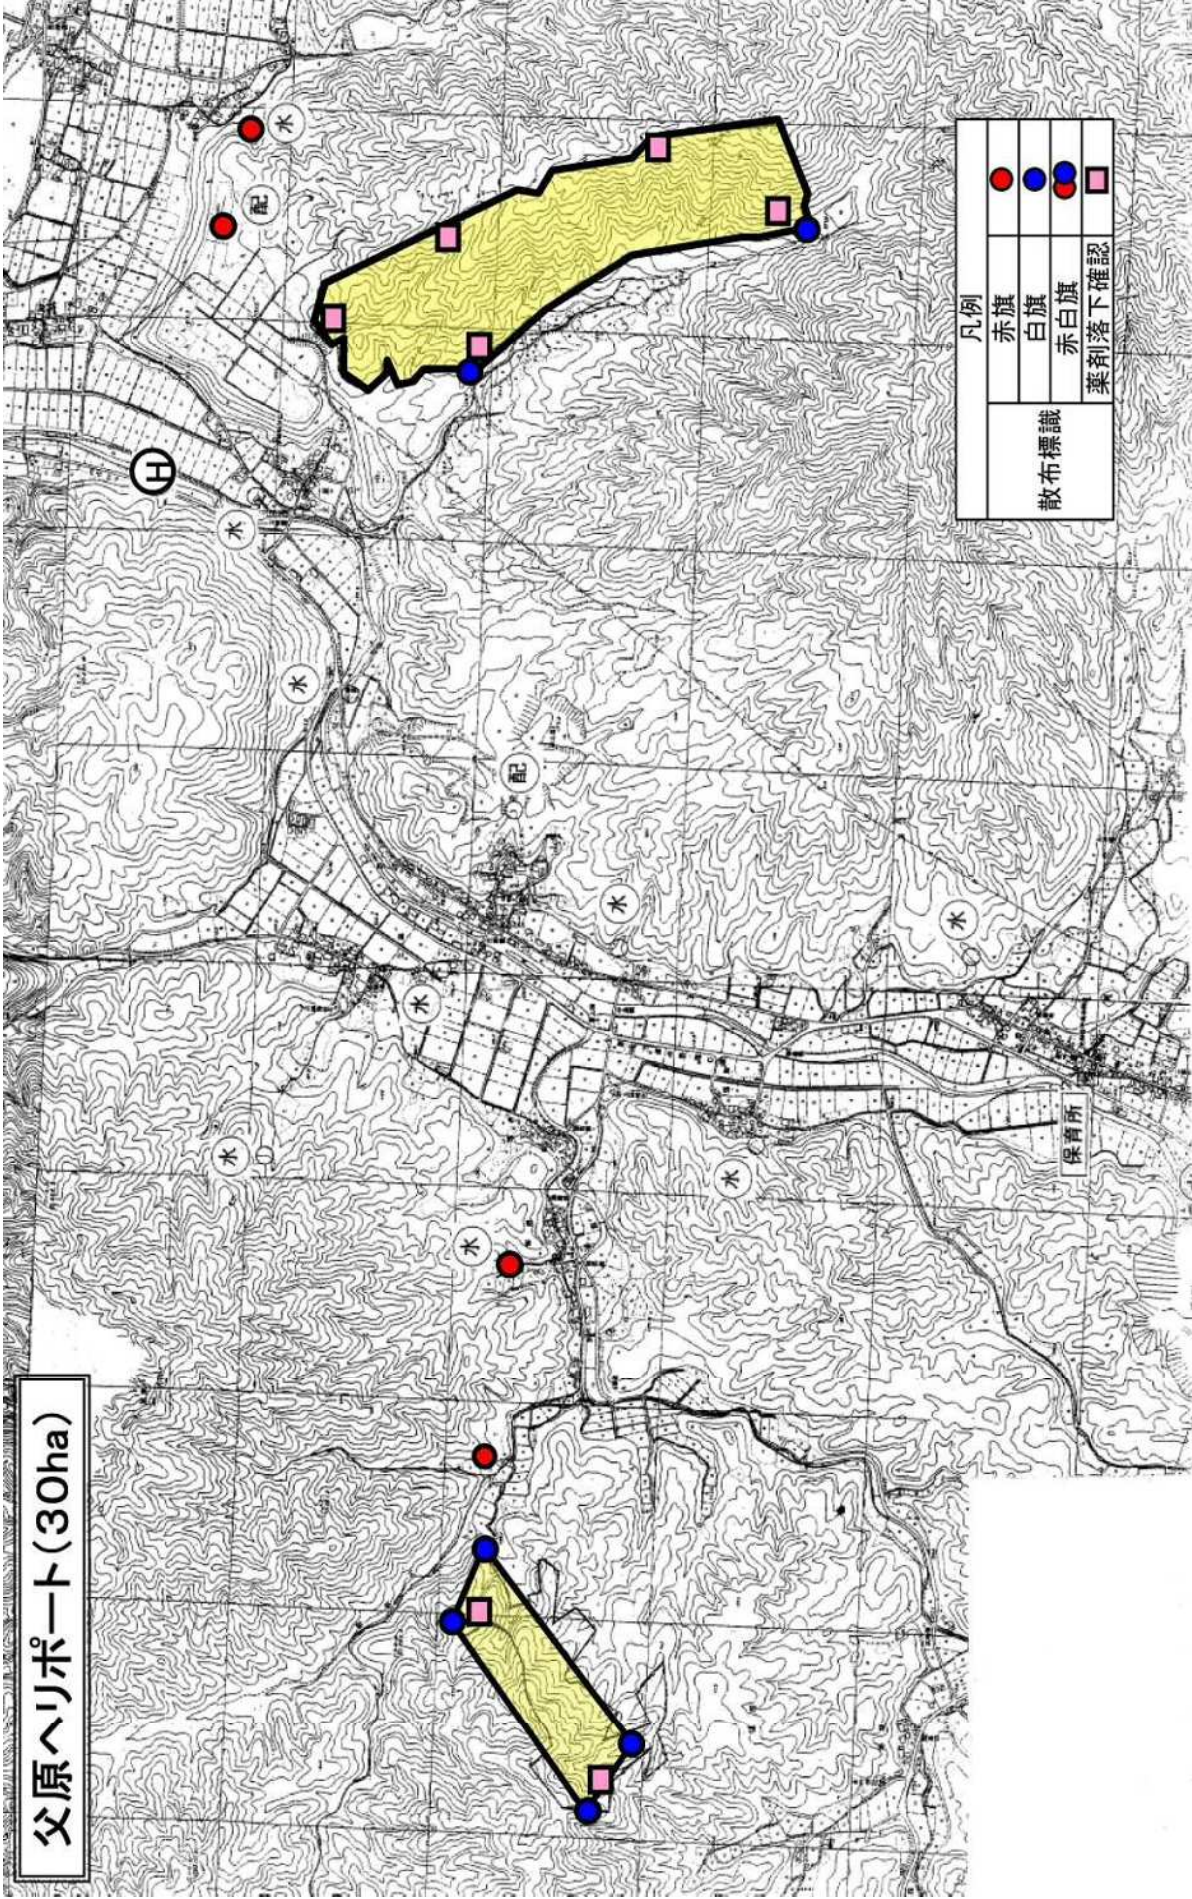

丸山ヘリポート(95ha)

凡例		
赤旗	●	●
白旗	○	○
赤白旗	●○	●○
薬剤落下確認	□	□

父原へりポート(30ha)

凡例	●
赤旗	●
白旗	●
赤白旗	●
葉剤落下確認	□
散布標識	

添谷ヘリポート(18ha)

凡例		
散布標識	赤旗	●
	白旗	●
	赤白旗	●
	薬剤落下確認	□