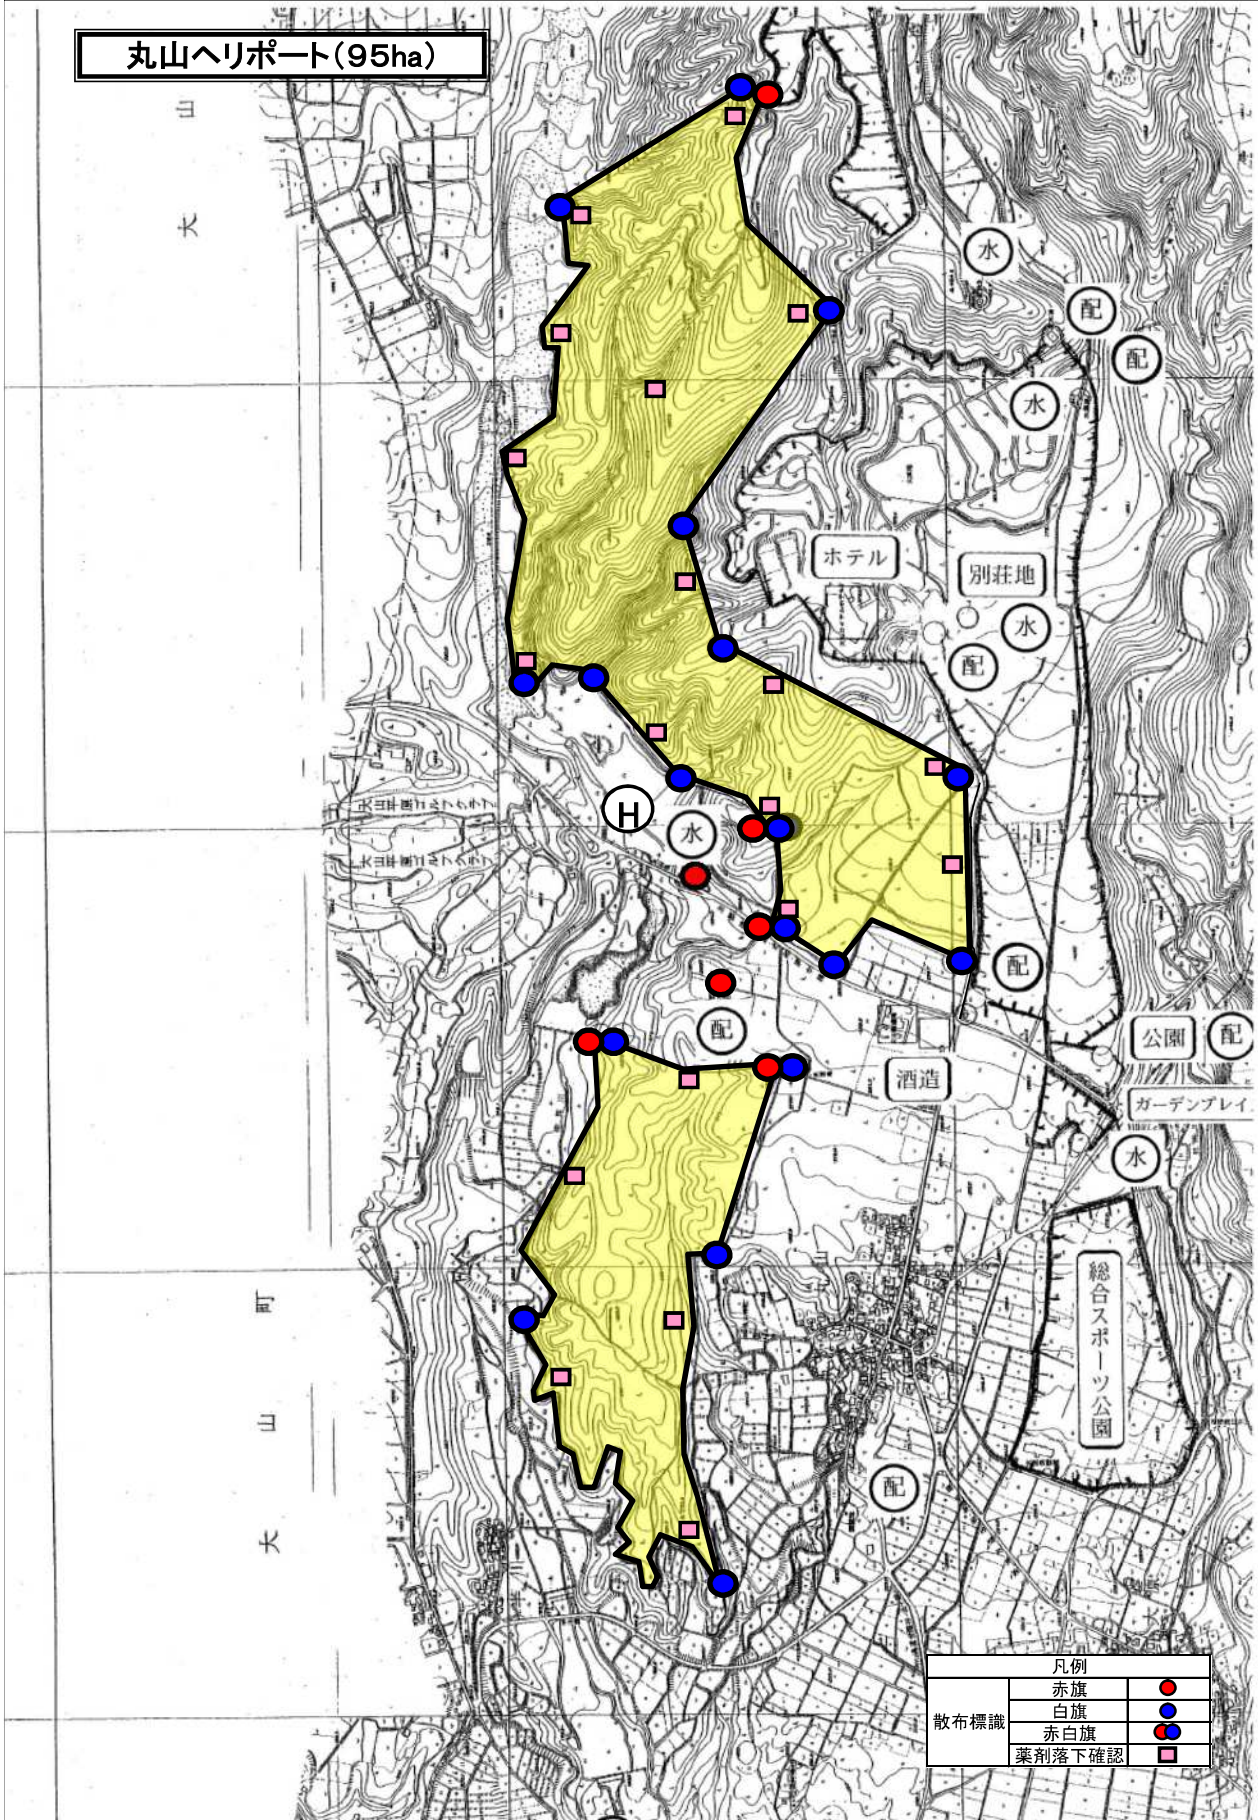

丸山ヘリポート(95ha)

凡例		
赤旗	●	●
白旗	○	○
赤白旗	●○	●○
薬剤落下確認	□	□

父原へりポート(30ha)

凡例	●
赤旗	●
白旗	●
赤白旗	●
葉剤落下確認	□
散布標識	

添谷ヘリポート(18ha)

凡例		
散布標識	赤旗	●
	白旗	●
	赤白旗	●
	薬剤落下確認	□