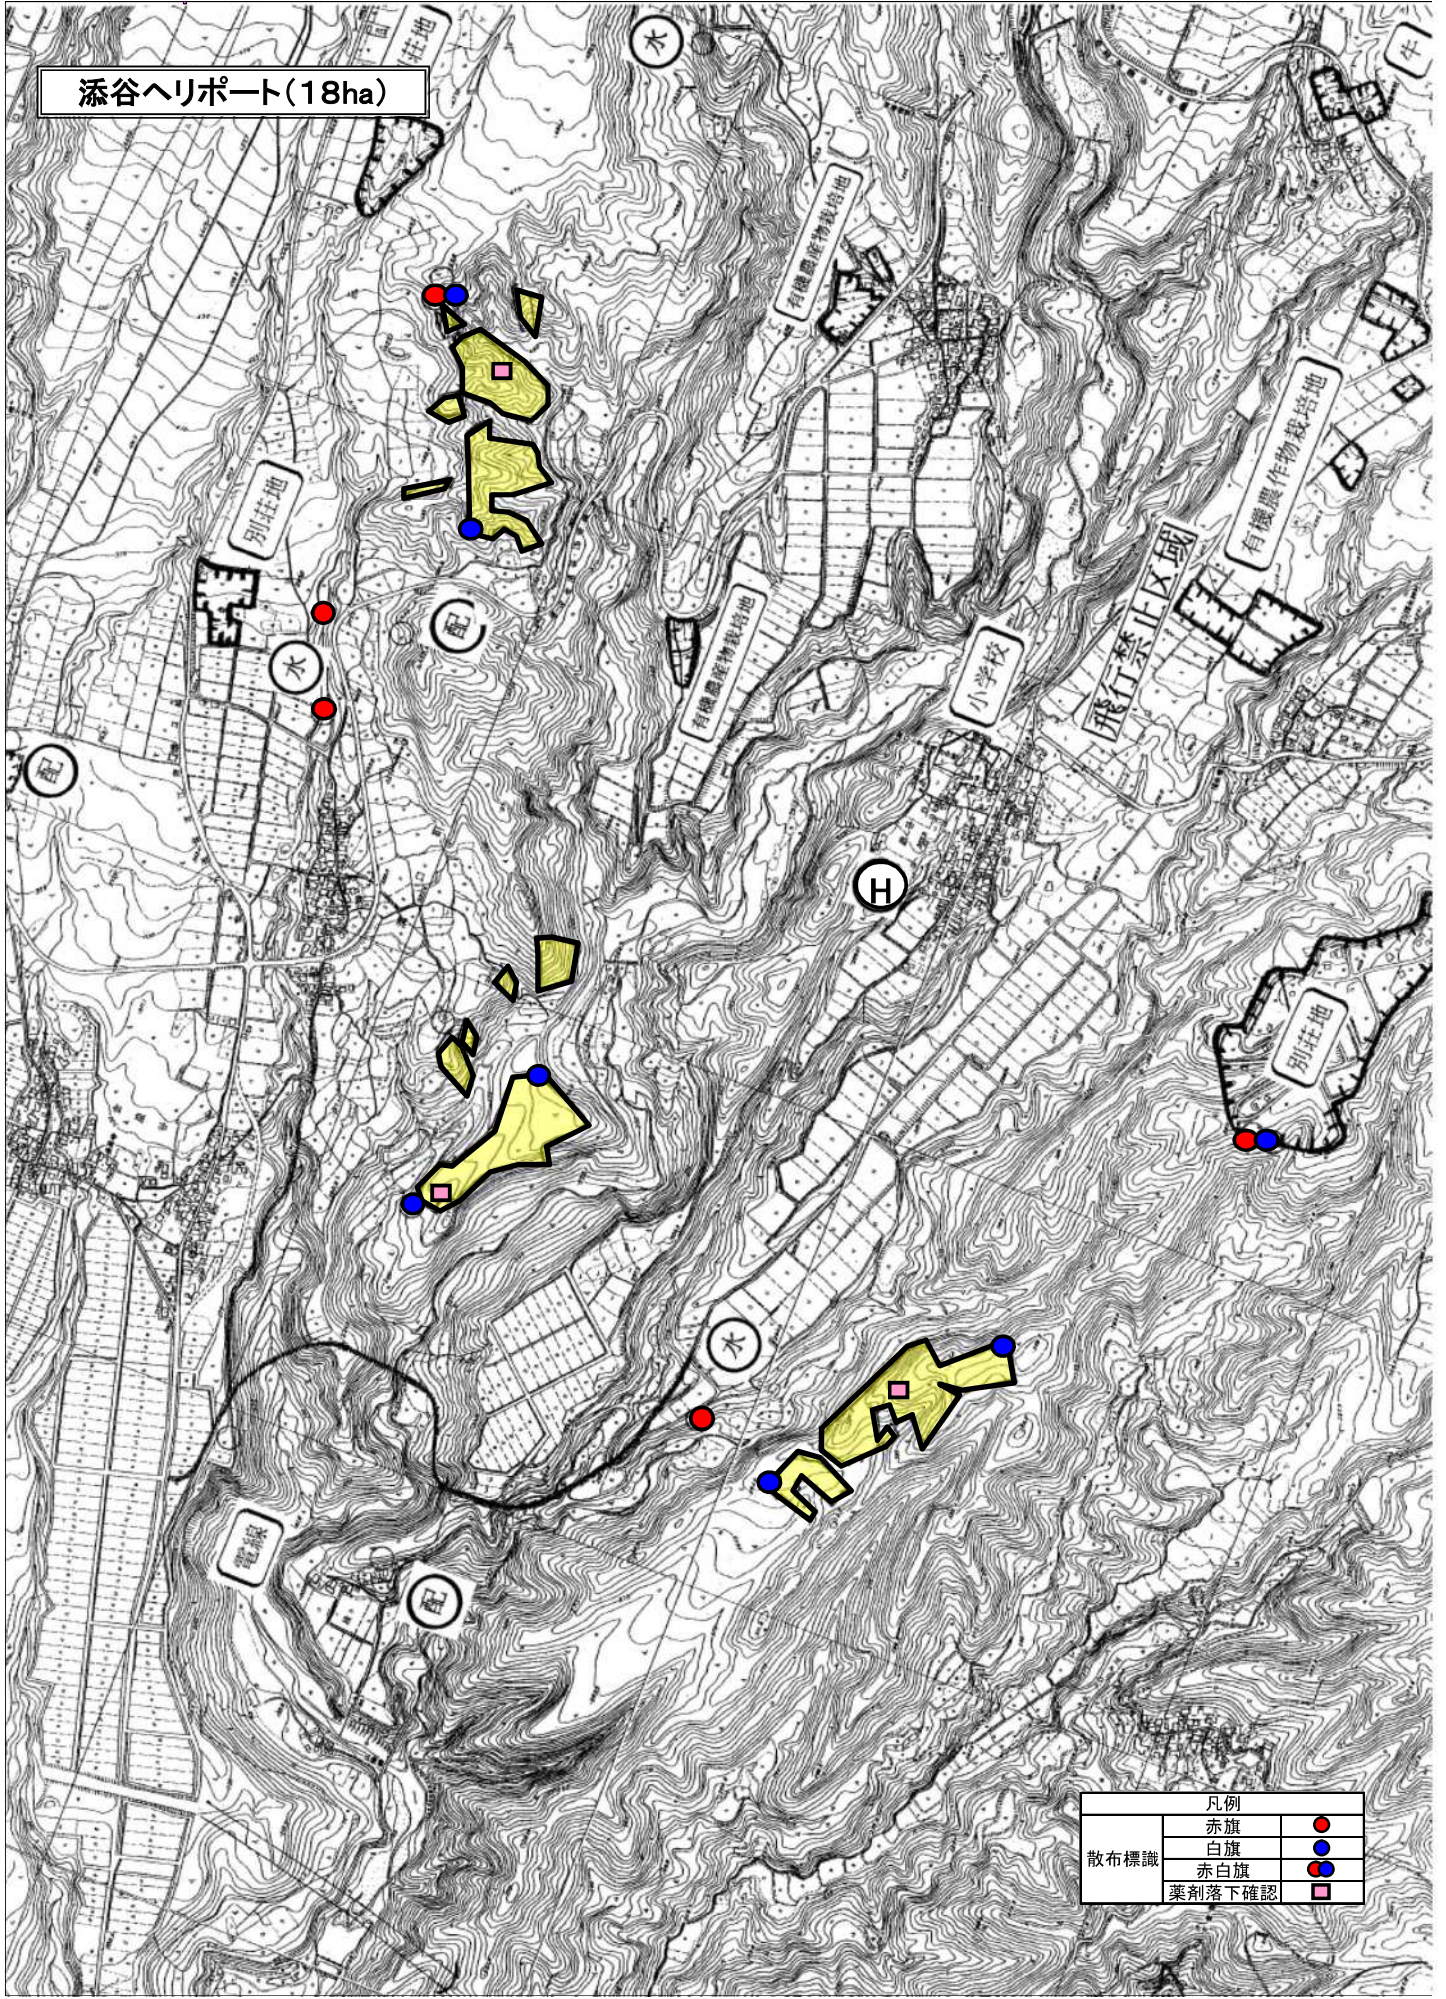

丸山ヘリポート(95ha)

凡例		
赤旗	●	●
白旗	○	○
赤白旗	●○	●○
薬剤落下確認	□	□

父原へりポート(30ha)

凡例	●
赤旗	●
白旗	●
赤白旗	●
葉剤落下確認	□
散布標識	

添谷ヘリポート(18ha)

凡例		
散布標識	赤旗	●
	白旗	●
	赤白旗	●
	薬剤落下確認	□