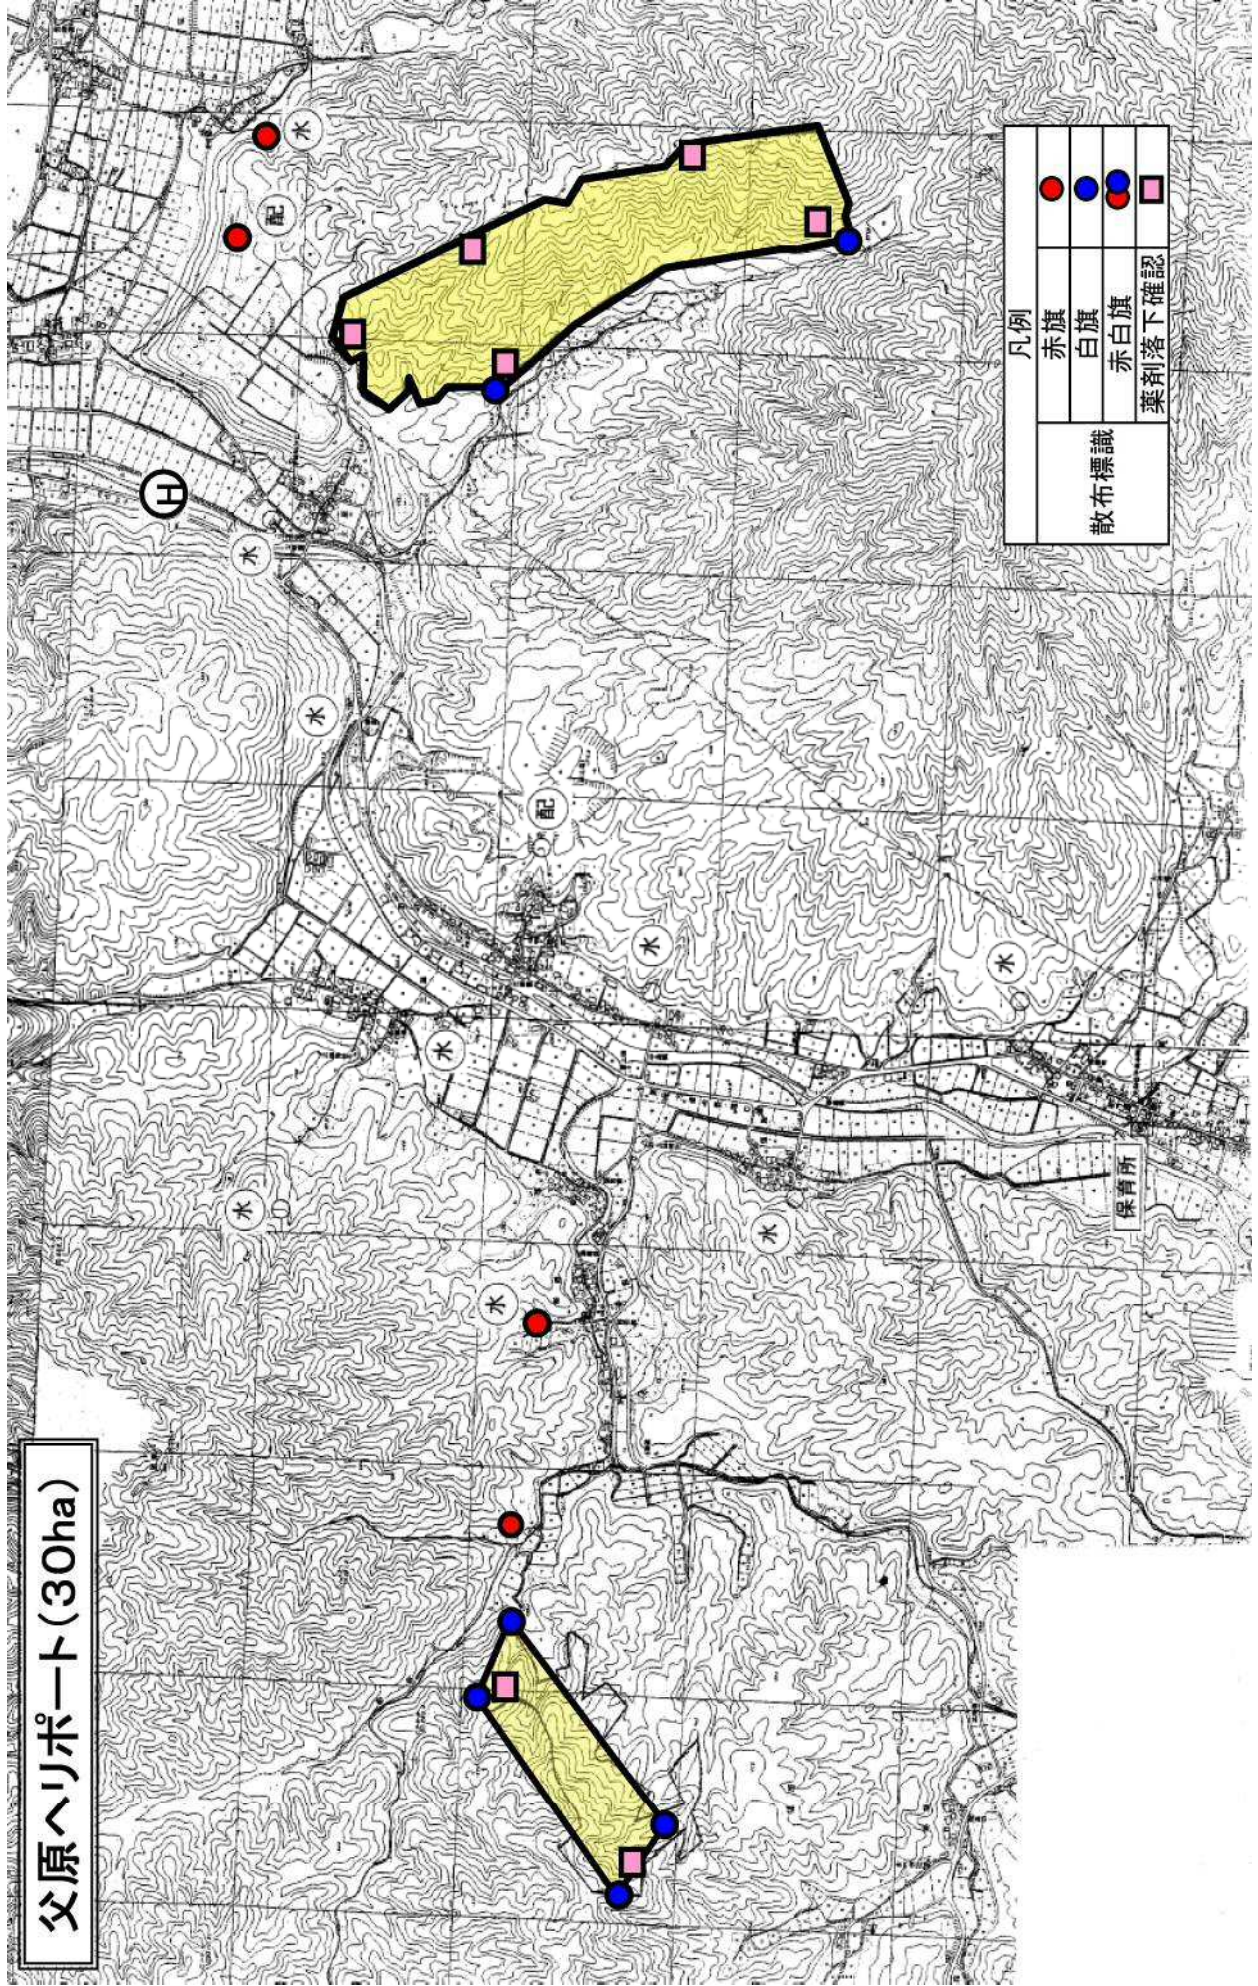

丸山ヘリポート(95ha)

山
大

町
山
大

凡例		
散布標識	赤旗	●
	白旗	○
	赤白旗	●○
	葉剤落下確認	■

父原へりポート(30ha)

添谷ヘリポート(18ha)

凡例		
散布標識	赤旗	●
	白旗	●
	赤白旗	●●
	薬剤落下確認	□