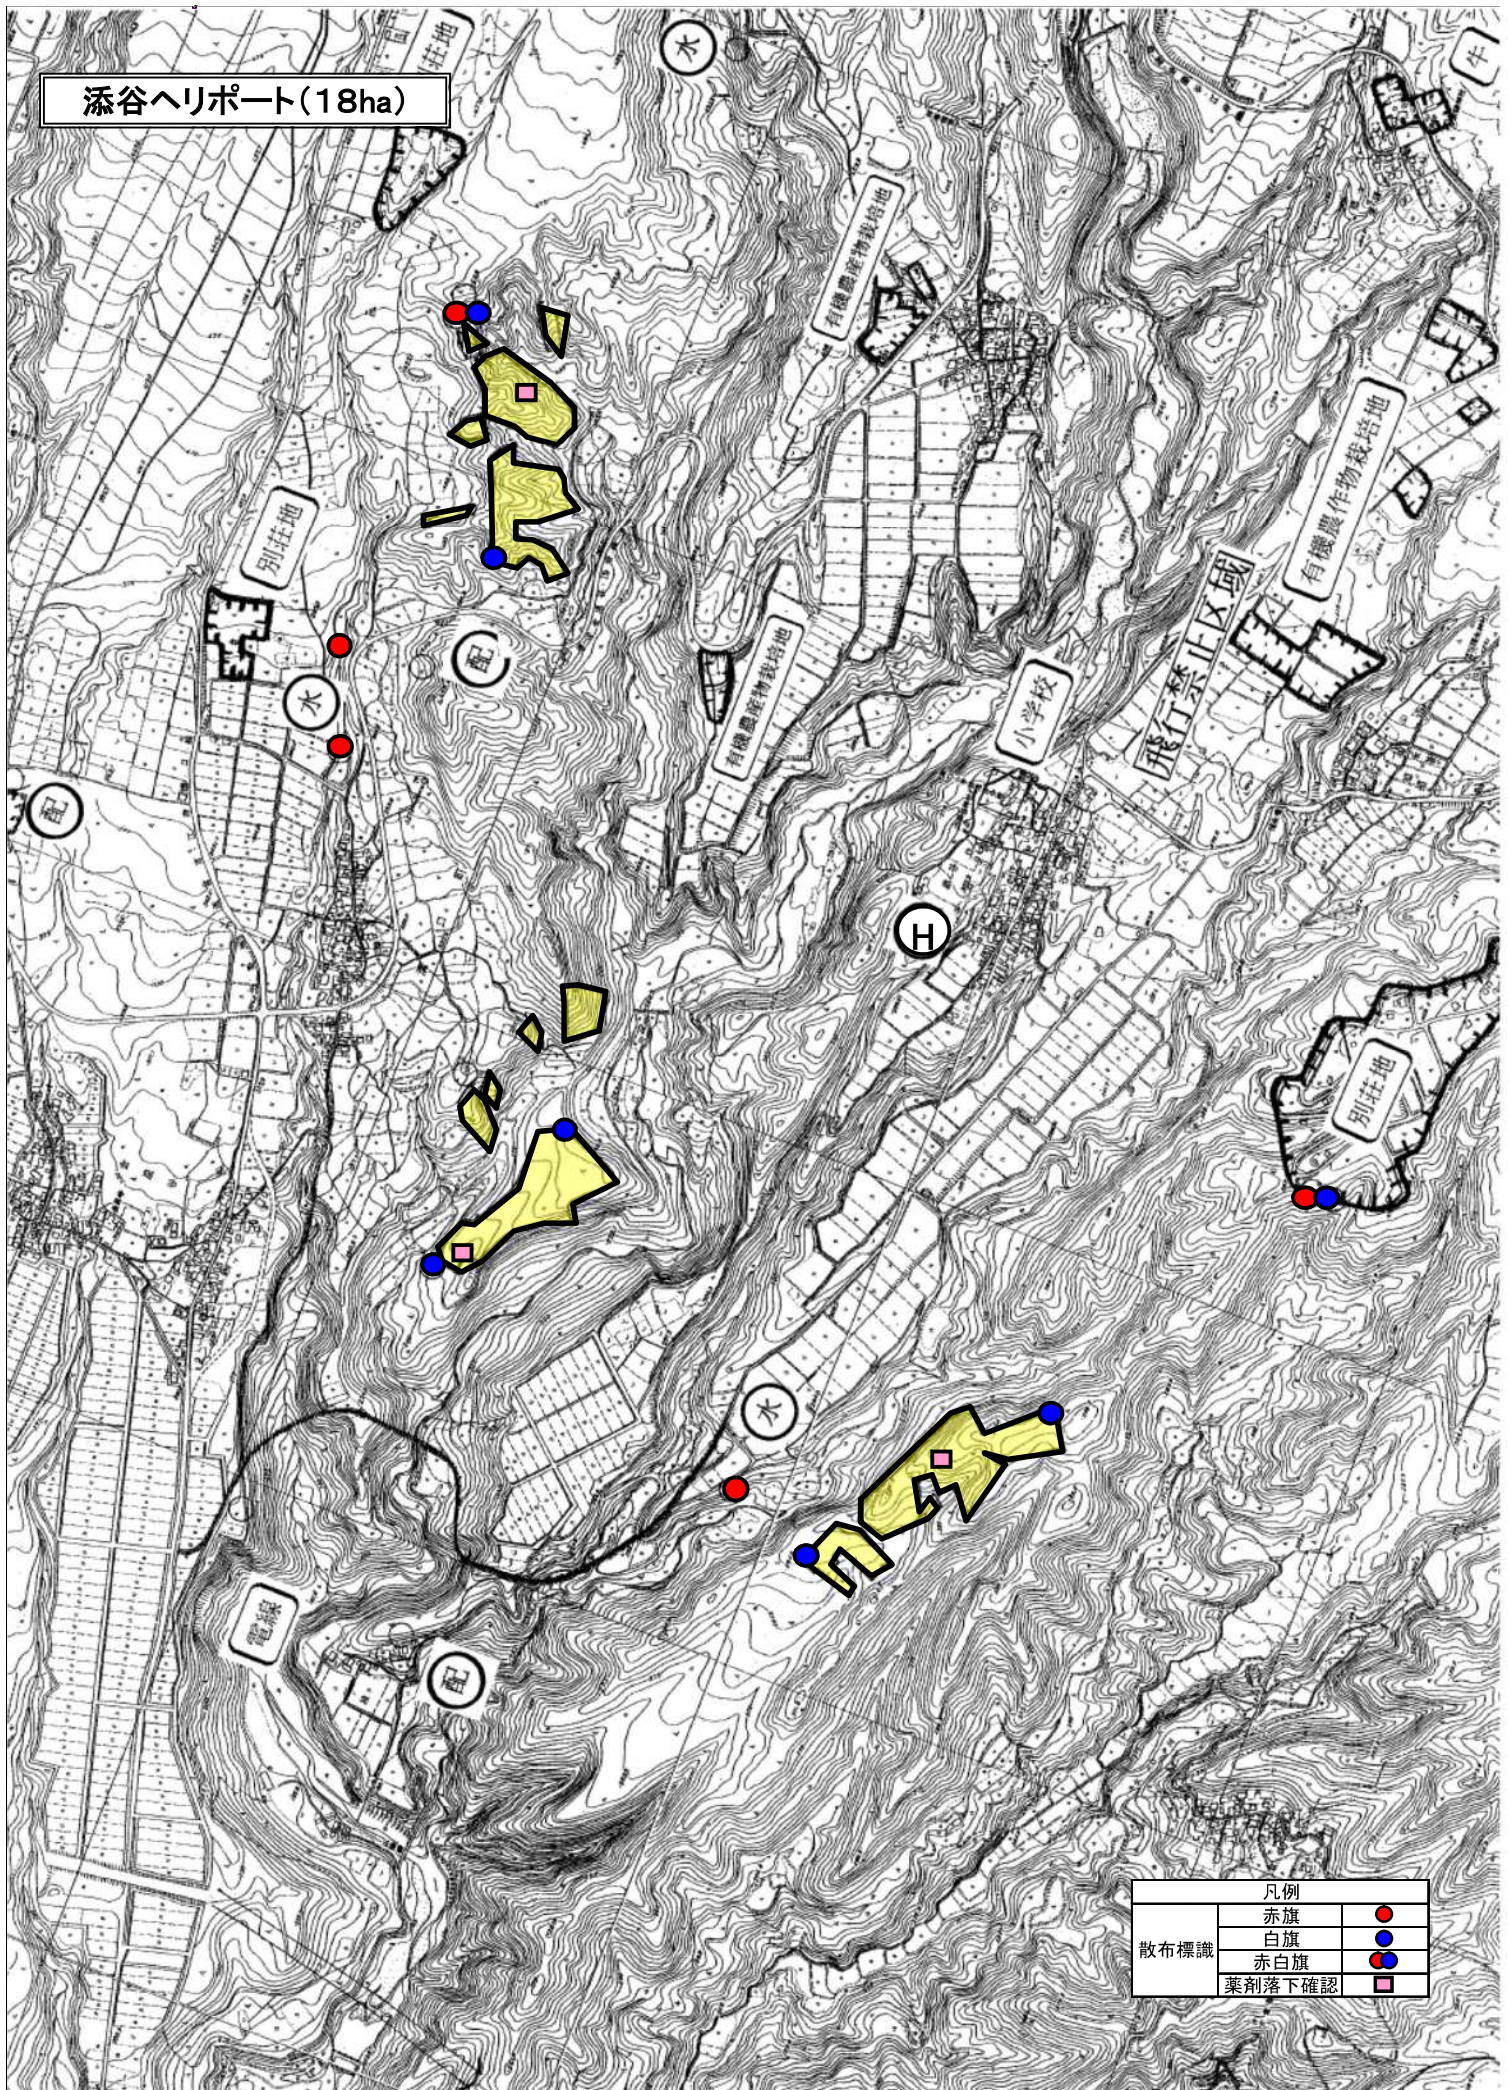

丸山ヘリポート(95ha)

山
大

町
山
大

凡例		
散布標識	赤旗	●
	白旗	○
	赤白旗	●○
	葉剤落下確認	■

父原へりポート(30ha)

添谷ヘリポート(18ha)

凡例		
散布標識	赤旗	●
	白旗	●
	赤白旗	●●
	薬剤落下確認	□