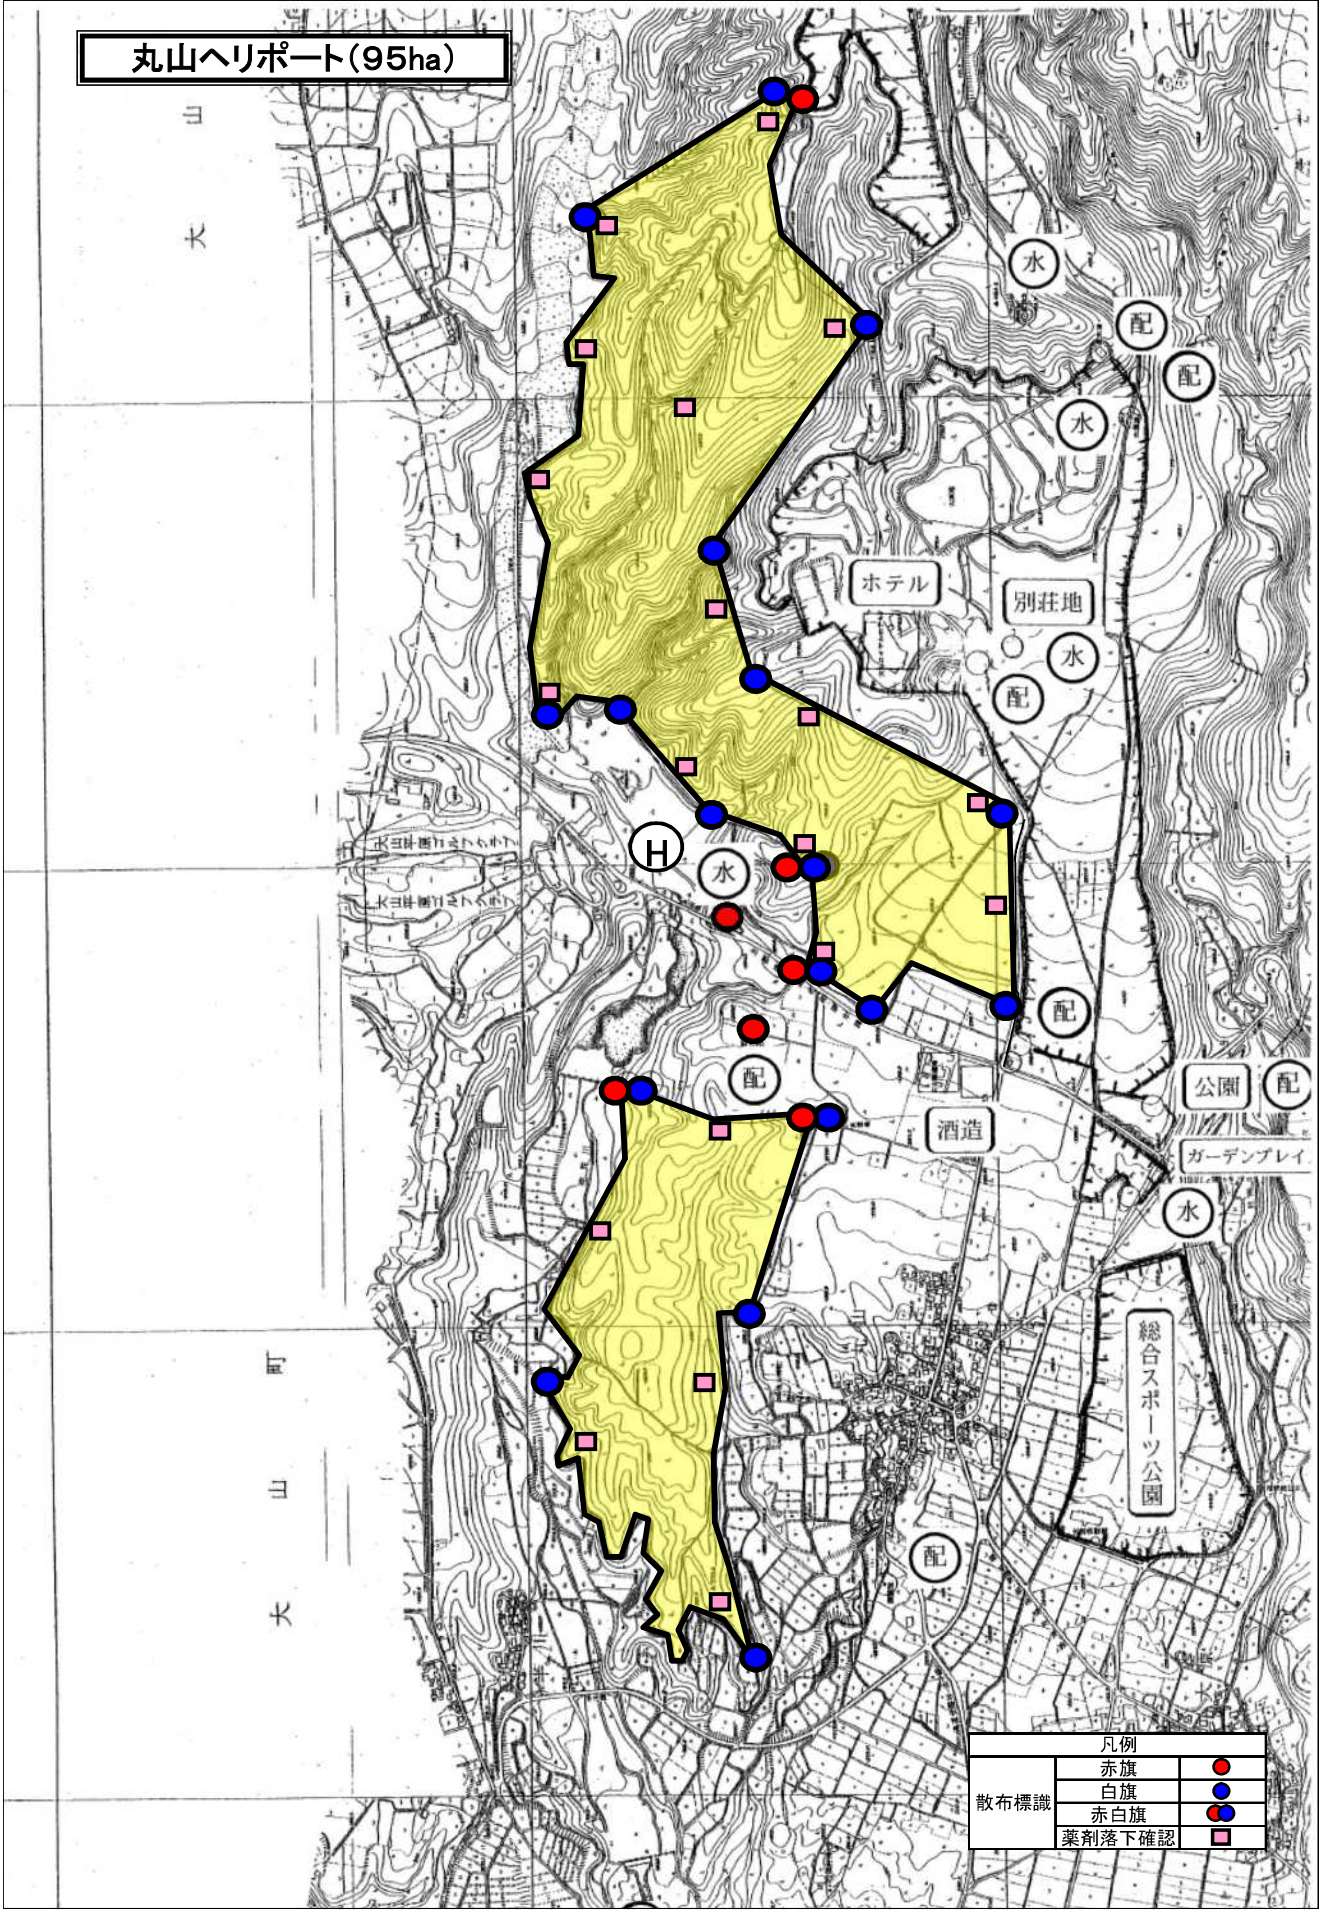

丸山ヘリポート(95ha)

山
大

町
山
大

凡例		
散布標識	赤旗	●
	白旗	○
	赤白旗	●○
	葉剤落下確認	■

父原へりポート(30ha)

添谷ヘリポート(18ha)

凡例		
散布標識	赤旗	●
	白旗	●
	赤白旗	●●
	薬剤落下確認	□