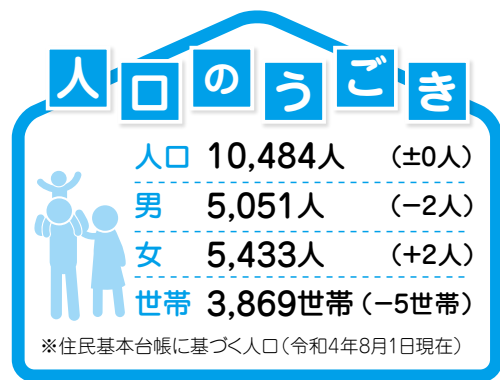

この夏、本町の経済活動に大きな動きがありました。先月の町報で施設の概要や竣工式の様子を掲載したのでご存知の方が多くかと思いますが、大山ハムの新工場が7月13日に竣工を迎えられました。雇用はもちろんですが、固定資産税や上下水道の利用などで本町の財政にも大きな効果もたらされますし、工場本体に加え、秋までには美術館側にカフェテラスもオープンする予定で、工場直販の製品販売やホットドックやドリンクの提供など賑わいづくりにつながることが期待されます。家族連れで大人気の総合運動公園にはちびっこ広場にボルダリング遊具も設置しますので、昼ご飯もはさんでより長時間楽しめるエリアになると思います。コロナ禍やロシアのウクライナ侵攻による世界的な経済の不透明感など課題が多かった中での新工場でしたから、企業の勇気ある投資判断に改めて敬意を表したいと思ひますし、相乗効果が出るように周辺の景観形成などにも地域の皆さんの御協力を得ながら、いっそうの努力をしていきたいと考えています。

終わりに、今年の夏、町内の多くの箇所でもひまわりが咲きました。平和を願う気持ちもあつたと思ひます。御協力に感謝します。

連載

SERIALIZATION

おくやみ

入澤 澤子 (83歳)・長山(妙見寺)	森岡 肇 (87歳)・莊(莊二)	圓山 琴子 (86歳)・宮原(宮原)	生田 碩 (92歳)・溝口(溝口二)	山本 利男 (86歳)・大殿(こしがが丘)	椿 邦子 (93歳)・大殿(大寺)	仲田 巖 (101歳)・遠藤(遠藤)	加川 重之 (76歳)・吉長(駅前)

赤ちゃん誕生

幸形 洸李 (女)
保護者/拓也・みなみ 住所/久古(福原)

清水 達生 (男)
保護者/博文・鈴 住所/大殿(田園町)

屋敷 蓮 (女)
保護者/亮太・純子 住所/大殿

藤原 七海 (女)
保護者/宏樹・裕美 住所/三部(三部二区1)

戸籍の窓

7月届出分 (敬称略)

第9回 家庭の日 標語 語作入賞

※学年表記は令和3年度のもの
毎月第3日曜日は「家庭の日」です。家族団らんや家族そろっての行事などを通して、子どもたちを心豊かに育てましょう。

ソーシャルディスタンス
でも家族のきずな
はなれない

岸本小学校6年 宇田 和果

あつたかい

家族の心
ぼくの心

溝口小学校3年 村尾 辰樹

目を見れば

伝わるわかる
その気持ち

溝口中学校 保護者 神庭 尚子

人権啓発標語

※学年表記は令和3年度のもの

- 勇気出そう 見て見ぬふりは 悲しいよ
- 認めよう 自分と相手の 違うところ
- 大丈夫 支えてくれる 仲間がいる

岸本中1年 美甘 佑芽
岸本中2年 松本あおい
溝口中2年 谷口 柚葉